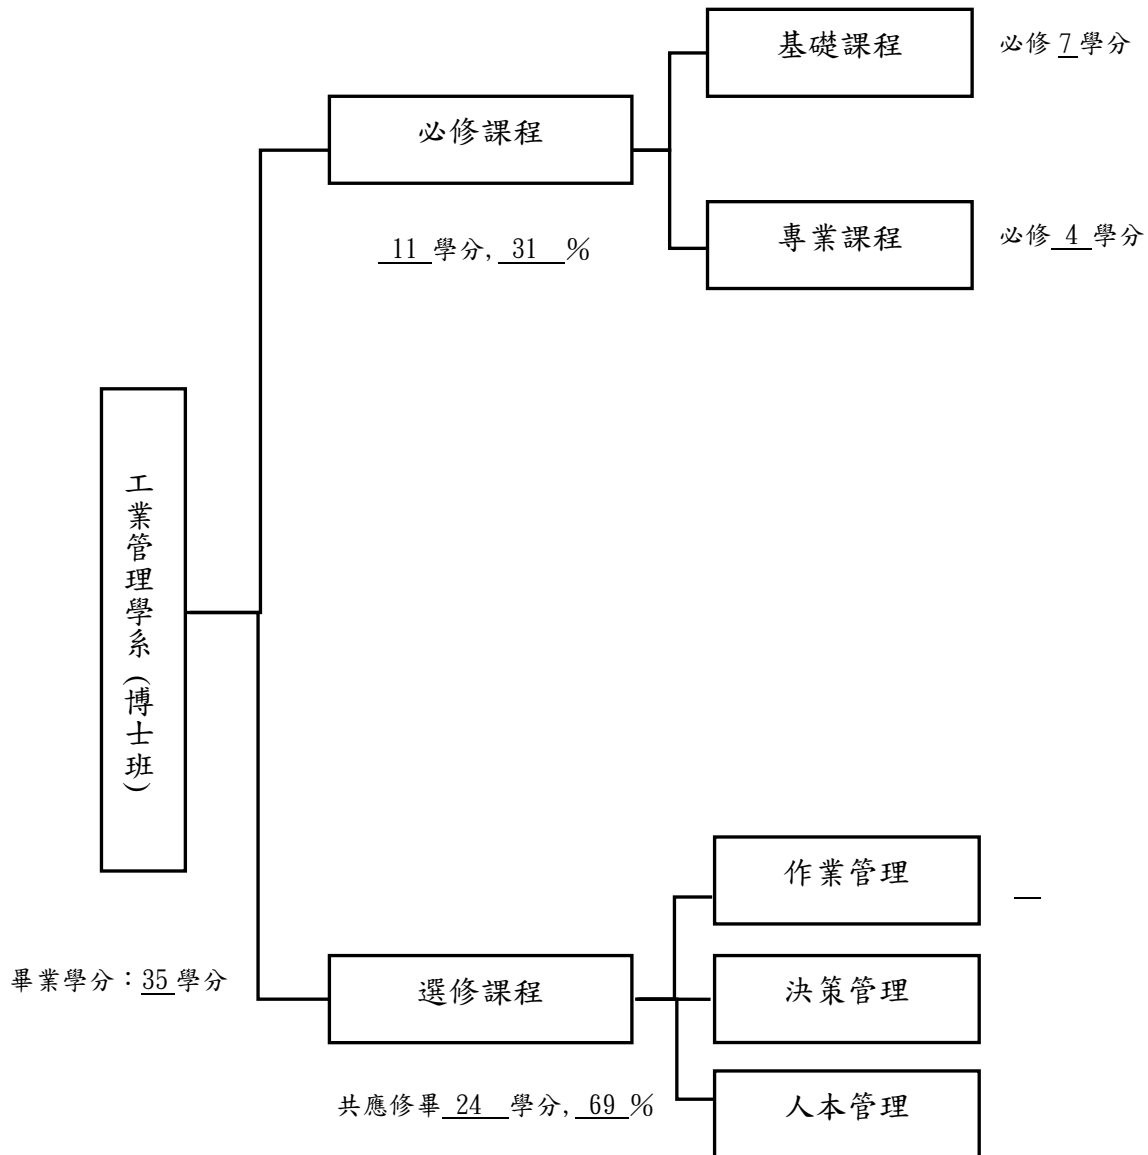

管理學院 工業管理學系 博士班 課程架構表

說明：

1. 博士生完成資格考後，每學期必須修讀「論文指導」，至畢業為止。
2. 博士生修課注意事項請參酌工管系博士班修業辦法。

管理學院 工業管理學系 博士班 課程規畫表

課程類型	課程代碼	課程名稱	學分	必/選修	開課學期	
必修課程	基礎課程	D20501	書報討論(一)	1	必修 7 學分	一上
		D20502	書報討論(二)	1		一下
		D20601	書報討論(三)	1		二上
		D20602	書報討論(四)	1		二下
		D20620	高等統計學	3		一下
	專業課程	D20605	論文指導(一)	1	必修 4 學分	一上
		D20606	論文指導(二)	1		一下
		D20607	論文指導(三)	1		二上
		D20608	論文指導(四)	1		二下
		D20D00	博士論文	0		二下
		D20D01	學術研究倫理	0		二下
選修課程	作業管理(1)	D20593	作業管理	3	選修 24 學分	一上
		D20633	國際品質與環境管理	3		一上
		D20663	精密量測與品質	3		一上
		D20531	電腦整合製造	3		一下
		D20541	半導體製程管理	3		一下
		D20542	高等品質管制	3		一下
		D20641	全面品質管理	3		一下
		D20667	產業電子化營運模式	3		一下
	決策管理(2)	D20535	數學規劃	3		一上
		D20557	作業研究	3		一上
		D20668	整數規劃	3		一下
	人本管理(3)	D20539	組織理論與管理	3		一上
		D20552	研究方法論	3		一上
		D20677	高等人力資源管理	3		一上
		D20540	科技管理	3		一上
		D20550	策略管理	3		一上
		D20549	領導學	3		一下
		D20638	創新與研發管理	3		一下
		D20685	人本系統專題(一)	3		二上
		D20686	人本系統專題(二)	3		二下
	跨領域	D20564	運籌管理(1.2)	3		一上
		D20534	排程與存貨管理(1.2)	3		一上
		D20687	資料包絡分析法(2.3)	3		一上