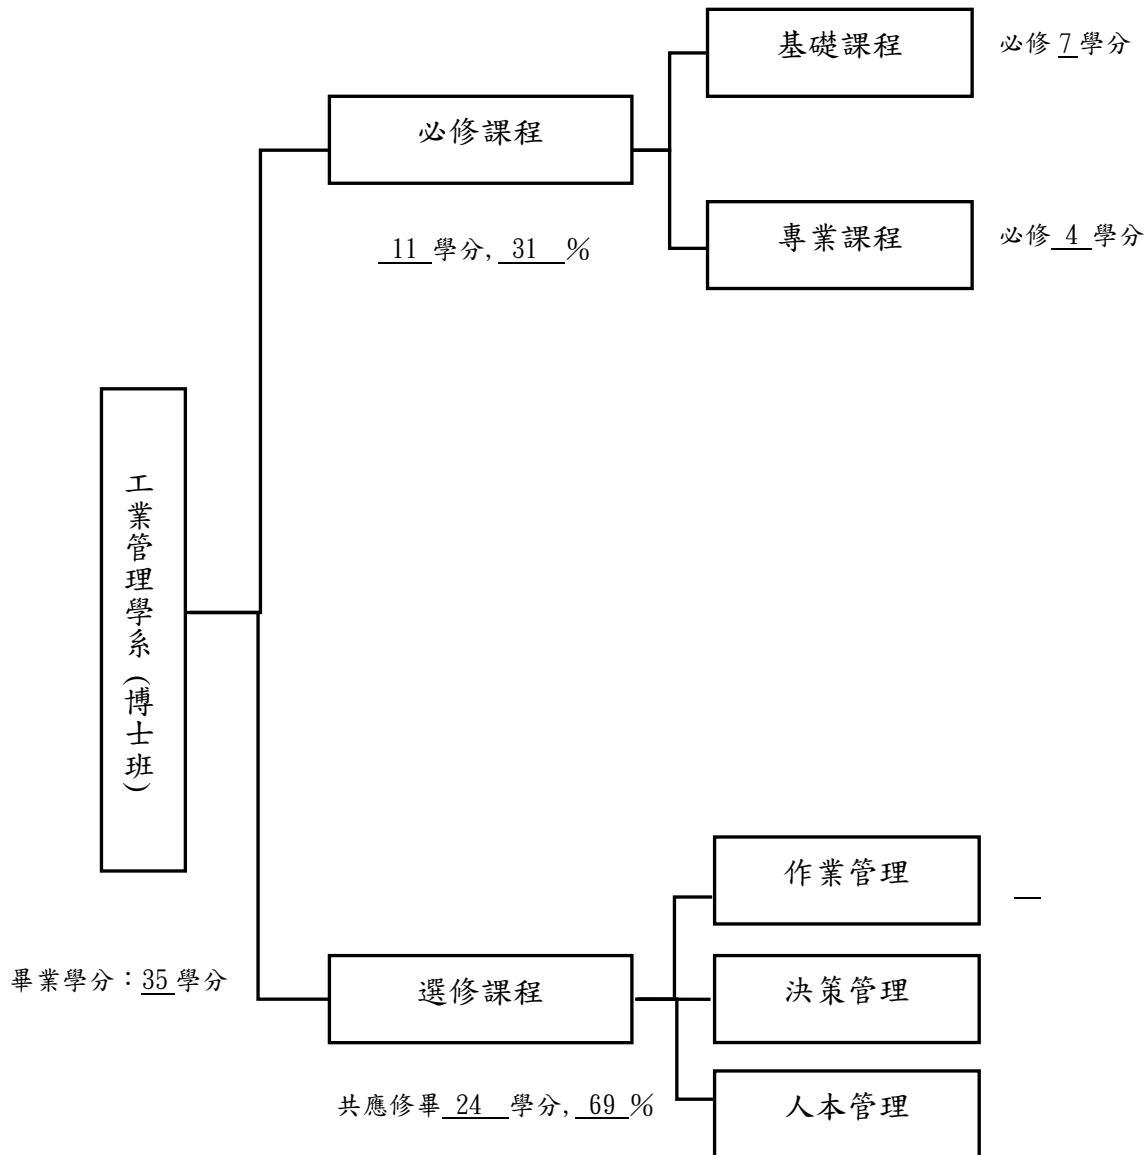

管理學院 工業管理學系 博士班 課程架構表

說明：

1. 博士生完成資格考後，每學期必須修讀「論文指導」，至畢業為止。
2. 博士生修課注意事項請參酌工管系博士班修業辦法。

管理學院 工業管理學系 博士班 課程規畫表

課程類型	課程代碼	課程名稱	學分	必/選修	開課學期	
必修課程	基礎課程	D20501	書報討論(一)	1	必修 7 學分	一上
		D20502	書報討論(二)	1		一下
		D20601	書報討論(三)	1		二上
		D20602	書報討論(四)	1		二下
		D20620	高等統計學	3		一下
	專業課程	D20605	論文指導(一)	1	必修 4 學分	一上
		D20606	論文指導(二)	1		一下
		D20607	論文指導(三)	1		二上
		D20608	論文指導(四)	1		二下
		D20D00	博士論文	0		二下
		D20D01	學術研究倫理	0		二下
選修課程	作業管理 (1)	D20593	作業管理	3	選修 24 學分	一上
		D20633	國際品質與環境管理	3		一上
		D20663	精密量測與品質	3		一上
		D20531	電腦整合製造	3		一下
		D20541	半導體製程管理	3		一下
		D20542	高等品質管制	3		一下
		D20641	全面品質管理	3		一下
		D20667	產業電子化營運模式	3		一下
	決策管理 (2)	D20535	數學規劃	3		一上
		D20557	作業研究	3		一上
		D20668	整數規劃	3		一下
	人本管理 (3)	D20539	組織理論與管理	3		一上
		D20552	研究方法論	3		一上
		D20677	高等人力資源管理	3		一上
		D20540	科技管理	3		一上
		D20550	策略管理	3		一上
		D20549	領導學	3		一下
		D20638	創新與研發管理	3		一下
		D20685	人本系統專題(一)	3		二上
		D20686	人本系統專題(二)	3		二下
跨領域	D20564	運籌管理(1.2)	3	一上		
	D20534	排程與存貨管理(1.2)	3	一上		
	D20687	資料包絡分析法(2.3)	3	一上		