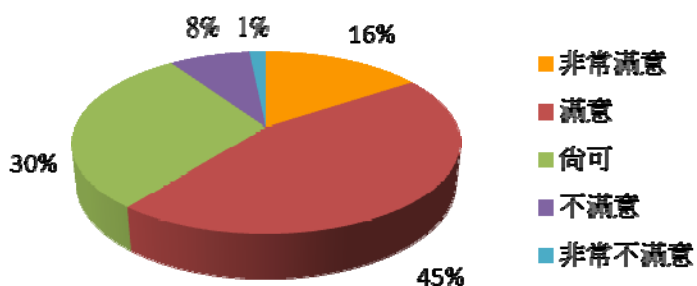

排序	大樓	使用率	排序	大樓	使用率	排序	大樓	使用率
1	綜合教學大樓	48.8%	4	無經常使用區域	10.0%	7	體育館	0.5%
2	行政大樓	17.0%	5	科技大樓	7.5%	8	活動中心	0.3%
3	第二綜合教學大樓	11.8%	6	理工大樓	4.1%			

(7-1) 針對經常使用的區域，滿意度達 90 %

三、各項問卷數據：

校本部 問卷項目

項目一：校園環境清潔	非常滿意	滿意	尚可	不滿意	非常不滿意
1.請問您是否滿意上課教室的整體清潔維護品質?	16%	45%	30%	8%	1%
2.請問您是否滿意上課教室的通風、遮陽設施?	20%	47%	26%	6%	1%
3.請問您是否滿意上課教室的照明、採光設施?	23%	51%	23%	2%	1%
4.請問您是否滿意學校的戶外環境整體清潔維護品質?	26%	47%	23%	4%	0%
5.請問您是否滿意學校的校園綠美化工程?	31%	49%	16%	3%	1%
6.整體而言，請問您是否滿意學校環境清潔維護品質(包含上課教室及戶外環境)?	19%	50%	27%	3%	1%

分析圖

1.上課教室的整體清潔維護品質

2.上課教室的通風、遮陽設施

3.上課教室的照明、採光設施

4.戶外環境整體清潔維護品質

5.校園綠美化工程

6.學校環境清潔維護品質

7. 請問您經常使用校內下列哪一區域？（依使用率高低排序，由高至低）