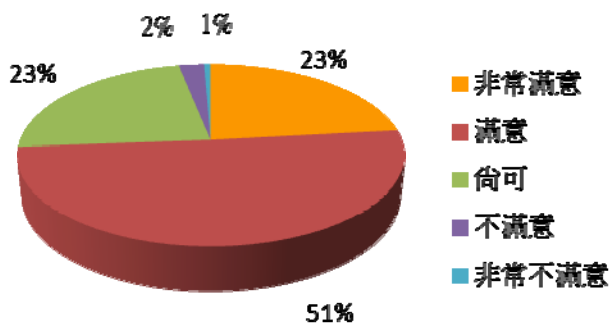

排序	大樓	使用率	排序	大樓	使用率	排序	大樓	使用率
1	綜合教學大樓	48.8%	4	無經常使用區域	10.0%	7	體育館	0.5%
2	行政大樓	17.0%	5	科技大樓	7.5%	8	活動中心	0.3%
3	第二綜合教學大樓	11.8%	6	理工大樓	4.1%			

(7-1) 針對經常使用的區域，滿意度達 90 %

三、各項問卷數據：

校本部 問卷項目

項目一：校園環境清潔	非常滿意	滿意	尚可	不滿意	非常不滿意
1.請問您是否滿意上課教室的整體清潔維護品質?	16%	45%	30%	8%	1%
2.請問您是否滿意上課教室的通風、遮陽設施?	20%	47%	26%	6%	1%
3.請問您是否滿意上課教室的照明、採光設施?	23%	51%	23%	2%	1%
4.請問您是否滿意學校的戶外環境整體清潔維護品質?	26%	47%	23%	4%	0%
5.請問您是否滿意學校的校園綠美化工程?	31%	49%	16%	3%	1%
6.整體而言，請問您是否滿意學校環境清潔維護品質(包含上課教室及戶外環境)?	19%	50%	27%	3%	1%

分析圖

1.上課教室的整體清潔維護品質

2.上課教室的通風、遮陽設施

3.上課教室的照明、採光設施

4.戶外環境整體清潔維護品質

5.校園綠美化工程

6.學校環境清潔維護品質

7. 請問您經常使用校內下列哪一區域？（依使用率高低排序，由高至低）

(1) 校內各區域使用率統整如下：

排序	大樓	使用率	排序	大樓	使用率
1	綜合教學大樓	51.7%	6	理工大樓	2.9%
2	行政大樓	15.8%	7	體育館	0.5%
3	第二綜合教學大樓	12.4%	8	活動中心	0.5%
4	無經常使用區域	8.3%	9	操場	0.3%
5	科技大樓	7.8%			

(2) 細分校內各大樓之使用率統整如下：

排序	樓層	使用率	排序	樓層	使用率	排序	樓層	使用率
1	綜合教學大樓 6 樓	13.4%	20	綜合教學大樓 11 樓	1.1%	39	科技大樓 6 樓	0.4%
2	無經常使用區域	8.3%	21	行政大樓 3 樓	1.1%	40	科技大樓 9 樓	0.4%
3	綜合教學大樓 5 樓	7.9%	22	綜合教學大樓 3 樓	1.0%	41	第二綜合教學大樓 1 樓	0.4%
4	第二綜合教學大樓 10 樓	6.0%	23	綜合教學大樓 12 樓	1.0%	42	綜合教學大樓 2 樓	0.3%
5	綜合教學大樓 7 樓	5.8%	24	行政大樓 6 樓	1.0%	43	科技大樓 2 樓	0.3%
6	綜合教學大樓 8 樓	5.8%	25	理工大樓 4 樓	0.9%	44	活動中心 1 樓	0.3%
7	綜合教學大樓 4 樓	5.1%	26	綜合教學大樓 10 樓	0.6%	45	活動中心 2 樓	0.3%
8	行政大樓 8 樓	5.1%	27	理工大樓 1 樓	0.6%	46	操場	0.3%
9	第二綜合教學大樓 7 樓	4.1%	28	理工大樓 3 樓	0.6%	47	行政大樓 10 樓	0.1%
10	綜合教學大樓 1 樓	4.0%	29	科技大樓 1 樓	0.6%	48	科技大樓 B2 樓	0.1%
11	綜合教學大樓 9 樓	4.0%	30	第二綜合教學大樓 6 樓	0.6%	49	科技大樓 10 樓	0.1%
12	行政大樓 1 樓	2.8%	31	科技大樓 8 樓	0.5%	50	第二綜合教學大樓 5 樓	0.1%
13	行政大樓 2 樓	2.0%	32	第二綜合教學大樓 2 樓	0.5%	51	第二綜合教學大樓 8 樓	0.1%
14	科技大樓 4 樓	1.9%	33	第二綜合教學大樓 11 樓	0.5%			
15	科技大樓 5 樓	1.9%	34	體育館	0.5%			
16	綜合教學大樓 13 樓	1.8%	35	行政大樓 5 樓	0.4%			