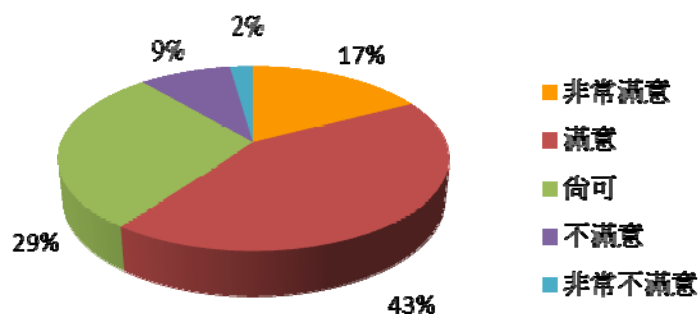

分析圖

1. 廁所清潔維護頻率

2. 廁所標示

3.廁所通風設施

4.廁所積水處理情形

5.廁所整體清潔維護品質

6.校內廁所文化

7. 請問您經常使用校內下列哪一大樓廁所？（依使用率高低排序，由高至低）