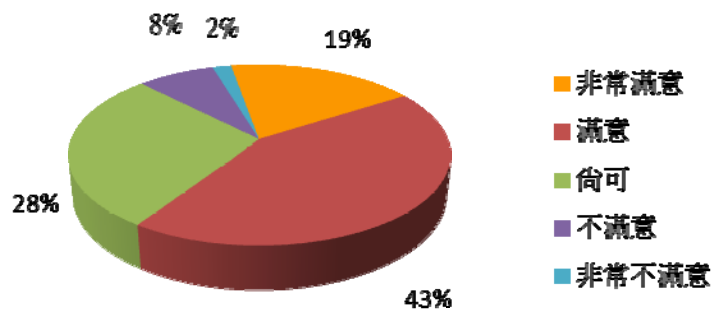

9	第二綜合教學大樓 7 樓	3.5%	24	行政大樓 3 樓	1.1%	39	科技大樓 6 樓	0.8%
10	綜合教學大樓 13 樓	3.4%	25	行政大樓 4 樓	1.1%	40	科技大樓 10 樓	0.8%
11	綜合教學大樓 1 樓	3.3%	26	科技大樓 8 樓	1.1%	41	體育館	0.8%
12	綜合教學大樓 4 樓	3.1%	27	綜合教學大樓 2 樓	1.0%	42	科技大樓 3 樓	0.6%
13	理工大樓 4 樓	2.9%	28	綜合教學大樓 11 樓	1.0%	43	第二綜合教學大樓 2 樓	0.6%
14	綜合教學大樓 9 樓	2.8%	29	綜合教學大樓 12 樓	1.0%	44	第二綜合教學大樓 5 樓	0.6%
15	行政大樓 6 樓	2.4%	30	科技大樓 9 樓	1.0%	45	活動中心 1 樓	0.6%

7-1 針對您經常使用的大樓廁所，請問您是否滿意該大樓的廁所環境清潔品質？

7-1. 廁所環境清潔品質

非常滿意	滿意	尚可	不滿意	非常不滿意
19%	43%	28%	8%	2%