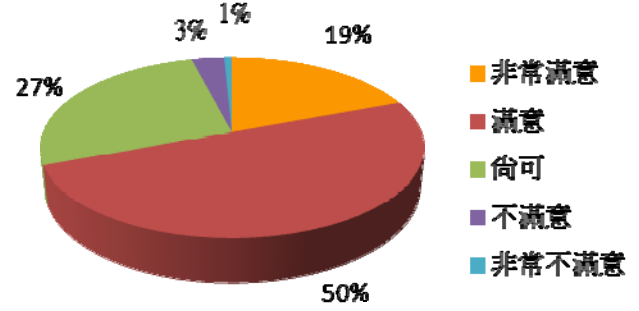

排序	大樓	使用率	排序	大樓	使用率	排序	大樓	使用率
1	綜合教學大樓	48.8%	4	無經常使用區域	10.0%	7	體育館	0.5%
2	行政大樓	17.0%	5	科技大樓	7.5%	8	活動中心	0.3%
3	第二綜合教學大樓	11.8%	6	理工大樓	4.1%			

(7-1) 針對經常使用的區域，滿意度達 90 %

三、各項問卷數據：

校本部 問卷項目

項目一：校園環境清潔	非常滿意	滿意	尚可	不滿意	非常不滿意
1.請問您是否滿意上課教室的整體清潔維護品質?	16%	45%	30%	8%	1%
2.請問您是否滿意上課教室的通風、遮陽設施?	20%	47%	26%	6%	1%
3.請問您是否滿意上課教室的照明、採光設施?	23%	51%	23%	2%	1%
4.請問您是否滿意學校的戶外環境整體清潔維護品質?	26%	47%	23%	4%	0%
5.請問您是否滿意學校的校園綠美化工程?	31%	49%	16%	3%	1%
6.整體而言，請問您是否滿意學校環境清潔維護品質(包含上課教室及戶外環境)?	19%	50%	27%	3%	1%

分析圖

1.上課教室的整體清潔維護品質

2.上課教室的通風、遮陽設施

3.上課教室的照明、採光設施

4.戶外環境整體清潔維護品質

5.校園綠美化工程

6.學校環境清潔維護品質

7. 請問您經常使用校內下列哪一區域？（依使用率高低排序，由高至低）

(1) 校內各區域使用率統整如下：

排序	大樓	使用率	排序	大樓	使用率
1	綜合教學大樓	51.7%	6	理工大樓	2.9%
2	行政大樓	15.8%	7	體育館	0.5%
3	第二綜合教學大樓	12.4%	8	活動中心	0.5%
4	無經常使用區域	8.3%	9	操場	0.3%
5	科技大樓	7.8%			

(2) 細分校內各大樓之使用率統整如下：

排序	樓層	使用率	排序	樓層	使用率	排序	樓層	使用率
1	綜合教學大樓 6 樓	13.4%	20	綜合教學大樓 11 樓	1.1%	39	科技大樓 6 樓	0.4%
2	無經常使用區域	8.3%	21	行政大樓 3 樓	1.1%	40	科技大樓 9 樓	0.4%
3	綜合教學大樓 5 樓	7.9%	22	綜合教學大樓 3 樓	1.0%	41	第二綜合教學大樓 1 樓	0.4%
4	第二綜合教學大樓 10 樓	6.0%	23	綜合教學大樓 12 樓	1.0%	42	綜合教學大樓 2 樓	0.3%
5	綜合教學大樓 7 樓	5.8%	24	行政大樓 6 樓	1.0%	43	科技大樓 2 樓	0.3%
6	綜合教學大樓 8 樓	5.8%	25	理工大樓 4 樓	0.9%	44	活動中心 1 樓	0.3%
7	綜合教學大樓 4 樓	5.1%	26	綜合教學大樓 10 樓	0.6%	45	活動中心 2 樓	0.3%
8	行政大樓 8 樓	5.1%	27	理工大樓 1 樓	0.6%	46	操場	0.3%
9	第二綜合教學大樓 7 樓	4.1%	28	理工大樓 3 樓	0.6%	47	行政大樓 10 樓	0.1%
10	綜合教學大樓 1 樓	4.0%	29	科技大樓 1 樓	0.6%	48	科技大樓 B2 樓	0.1%
11	綜合教學大樓 9 樓	4.0%	30	第二綜合教學大樓 6 樓	0.6%	49	科技大樓 10 樓	0.1%
12	行政大樓 1 樓	2.8%	31	科技大樓 8 樓	0.5%	50	第二綜合教學大樓 5 樓	0.1%
13	行政大樓 2 樓	2.0%	32	第二綜合教學大樓 2 樓	0.5%	51	第二綜合教學大樓 8 樓	0.1%
14	科技大樓 4 樓	1.9%	33	第二綜合教學大樓 11 樓	0.5%			
15	科技大樓 5 樓	1.9%	34	體育館	0.5%			
16	綜合教學大樓 13 樓	1.8%	35	行政大樓 5 樓	0.4%			