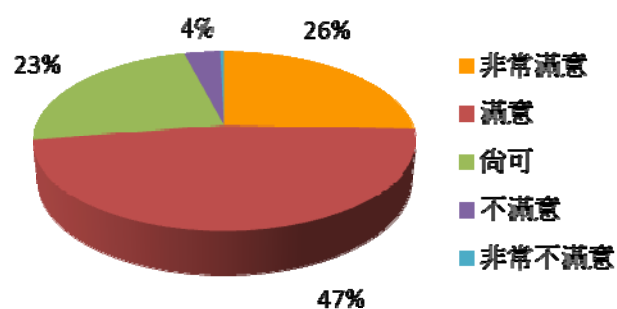

排序	大樓	使用率	排序	大樓	使用率	排序	大樓	使用率
1	綜合教學大樓	48.8%	4	無經常使用區域	10.0%	7	體育館	0.5%
2	行政大樓	17.0%	5	科技大樓	7.5%	8	活動中心	0.3%
3	第二綜合教學大樓	11.8%	6	理工大樓	4.1%			

(7-1) 針對經常使用的區域，滿意度達 90 %

三、各項問卷數據：

校本部 問卷項目

項目一：校園環境清潔	非常滿意	滿意	尚可	不滿意	非常不滿意
1.請問您是否滿意上課教室的整體清潔維護品質?	16%	45%	30%	8%	1%
2.請問您是否滿意上課教室的通風、遮陽設施?	20%	47%	26%	6%	1%
3.請問您是否滿意上課教室的照明、採光設施?	23%	51%	23%	2%	1%
4.請問您是否滿意學校的戶外環境整體清潔維護品質?	26%	47%	23%	4%	0%
5.請問您是否滿意學校的校園綠美化工程?	31%	49%	16%	3%	1%
6.整體而言，請問您是否滿意學校環境清潔維護品質(包含上課教室及戶外環境)?	19%	50%	27%	3%	1%

分析圖

1.上課教室的整體清潔維護品質

2.上課教室的通風、遮陽設施

3.上課教室的照明、採光設施

4.戶外環境整體清潔維護品質

5.校園綠美化工程

6.學校環境清潔維護品質

7. 請問您經常使用校內下列哪一區域？（依使用率高低排序，由高至低）

(1) 校內各區域使用率統整如下：

排序	大樓	使用率	排序	大樓	使用率
1	綜合教學大樓	51.7%	6	理工大樓	2.9%
2	行政大樓	15.8%	7	體育館	0.5%
3	第二綜合教學大樓	12.4%	8	活動中心	0.5%
4	無經常使用區域	8.3%	9	操場	0.3%
5	科技大樓	7.8%			

(2) 細分校內各大樓之使用率統整如下：

排序	樓層	使用率	排序	樓層	使用率	排序	樓層	使用率
1	綜合教學大樓 6 樓	13.4%	20	綜合教學大樓 11 樓	1.1%	39	科技大樓 6 樓	0.4%
2	無經常使用區域	8.3%	21	行政大樓 3 樓	1.1%	40	科技大樓 9 樓	0.4%
3	綜合教學大樓 5 樓	7.9%	22	綜合教學大樓 3 樓	1.0%	41	第二綜合教學大樓 1 樓	0.4%
4	第二綜合教學大樓 10 樓	6.0%	23	綜合教學大樓 12 樓	1.0%	42	綜合教學大樓 2 樓	0.3%
5	綜合教學大樓 7 樓	5.8%	24	行政大樓 6 樓	1.0%	43	科技大樓 2 樓	0.3%
6	綜合教學大樓 8 樓	5.8%	25	理工大樓 4 樓	0.9%	44	活動中心 1 樓	0.3%
7	綜合教學大樓 4 樓	5.1%	26	綜合教學大樓 10 樓	0.6%	45	活動中心 2 樓	0.3%
8	行政大樓 8 樓	5.1%	27	理工大樓 1 樓	0.6%	46	操場	0.3%
9	第二綜合教學大樓 7 樓	4.1%	28	理工大樓 3 樓	0.6%	47	行政大樓 10 樓	0.1%
10	綜合教學大樓 1 樓	4.0%	29	科技大樓 1 樓	0.6%	48	科技大樓 B2 樓	0.1%
11	綜合教學大樓 9 樓	4.0%	30	第二綜合教學大樓 6 樓	0.6%	49	科技大樓 10 樓	0.1%
12	行政大樓 1 樓	2.8%	31	科技大樓 8 樓	0.5%	50	第二綜合教學大樓 5 樓	0.1%
13	行政大樓 2 樓	2.0%	32	第二綜合教學大樓 2 樓	0.5%	51	第二綜合教學大樓 8 樓	0.1%
14	科技大樓 4 樓	1.9%	33	第二綜合教學大樓 11 樓	0.5%			
15	科技大樓 5 樓	1.9%	34	體育館	0.5%			
16	綜合教學大樓 13 樓	1.8%	35	行政大樓 5 樓	0.4%			