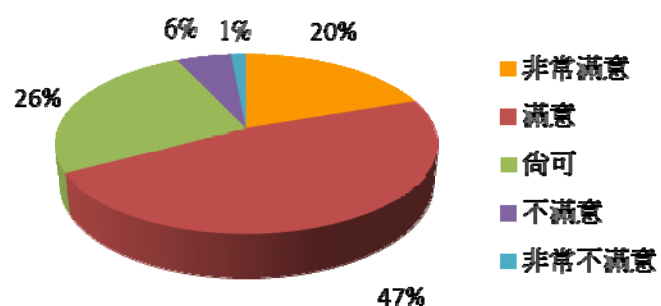

排序	大樓	使用率	排序	大樓	使用率	排序	大樓	使用率
1	綜合教學大樓	48.8%	4	無經常使用區域	10.0%	7	體育館	0.5%
2	行政大樓	17.0%	5	科技大樓	7.5%	8	活動中心	0.3%
3	第二綜合教學大樓	11.8%	6	理工大樓	4.1%			

(7-1) 針對經常使用的區域，滿意度達 90 %

三、各項問卷數據：

校本部 問卷項目

項目一：校園環境清潔	非常滿意	滿意	尚可	不滿意	非常不滿意
1.請問您是否滿意上課教室的整體清潔維護品質?	16%	45%	30%	8%	1%
2.請問您是否滿意上課教室的通風、遮陽設施?	20%	47%	26%	6%	1%
3.請問您是否滿意上課教室的照明、採光設施?	23%	51%	23%	2%	1%
4.請問您是否滿意學校的戶外環境整體清潔維護品質?	26%	47%	23%	4%	0%
5.請問您是否滿意學校的校園綠美化工程?	31%	49%	16%	3%	1%
6.整體而言，請問您是否滿意學校環境清潔維護品質(包含上課教室及戶外環境)?	19%	50%	27%	3%	1%

分析圖

1.上課教室的整體清潔維護品質

2.上課教室的通風、遮陽設施

3.上課教室的照明、採光設施

4.戶外環境整體清潔維護品質

5.校園綠美化工程

6.學校環境清潔維護品質

7. 請問您經常使用校內下列哪一區域？（依使用率高低排序，由高至低）