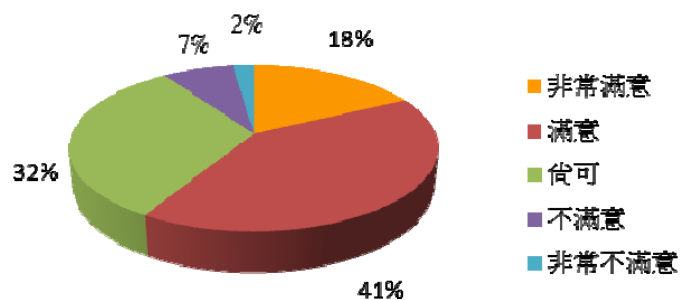

分析圖

1. 廁所清潔維護頻率

2. 廁所標示

3.廁所通風設施

4.廁所積水處理情形

5.廁所整體清潔維護品質

6.校內廁所文化

7. 請問您經常使用校內下列哪一大樓廁所？（依使用率高低排序，由高至低）

(1) 校內各區域使用率統整如下：

排序	大樓	使用率	排序	大樓	使用率	排序	大樓	使用率
1	綜合教學大樓	48.8%	4	無經常使用區域	10.0%	7	體育館	0.5%
2	行政大樓	17.0%	5	科技大樓	7.5%	8	活動中心	0.3%
3	第二綜合教學大樓	11.8%	6	理工大樓	4.1%			

(2) 細分校內各大樓之使用率統整如下：

排序	樓層	使用率	排序	樓層	使用率	排序	樓層	使用率
1	無經常使用區域	11.9%	16	行政大樓 1 樓	2.0%	31	第二綜合教學大樓 8 樓	1.0%
2	第二綜合教學大樓 10 樓	10.6%	17	科技大樓 7 樓	2.0%	32	綜合教學大樓 10 樓	0.9%
3	綜合教學大樓 6 樓	8.3%	18	行政大樓 5 樓	1.9%	33	行政大樓 9 樓	0.9%
4	綜合教學大樓 8 樓	5.8%	19	理工大樓 3 樓	1.6%	34	理工大樓 1 樓	0.9%
5	綜合教學大樓 5 樓	4.9%	20	行政大樓 2 樓	1.5%	35	理工大樓 2 樓	0.9%
6	行政大樓 8 樓	4.1%	21	科技大樓 4 樓	1.3%	36	第二綜合教學大樓 1 樓	0.9%
7	綜合教學大樓 7 樓	3.6%	22	科技大樓 5 樓	1.3%	37	第二綜合教學大樓 6 樓	0.9%
8	行政大樓 7 樓	3.5%	23	綜合教學大樓 3 樓	1.1%	38	科技大樓 2 樓	0.8%