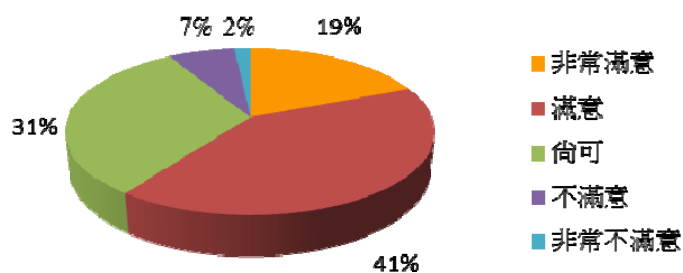

分析圖

1. 廁所清潔維護頻率

2. 廁所標示

3.廁所通風設施

4.廁所積水處理情形

5.廁所整體清潔維護品質

6.校內廁所文化

7. 請問您經常使用校內下列哪一大樓廁所？（依使用率高低排序，由高至低）

(1) 校內各區域使用率統整如下：

排序	大樓	使用率	排序	大樓	使用率	排序	大樓	使用率
1	綜合教學大樓	48.8%	4	無經常使用區域	10.0%	7	體育館	0.5%
2	行政大樓	17.0%	5	科技大樓	7.5%	8	活動中心	0.3%
3	第二綜合教學大樓	11.8%	6	理工大樓	4.1%			

(2) 細分校內各大樓之使用率統整如下：

排序	樓層	使用率	排序	樓層	使用率	排序	樓層	使用率
1	無經常使用區域	11.9%	16	行政大樓 1 樓	2.0%	31	第二綜合教學大樓 8 樓	1.0%
2	第二綜合教學大樓 10 樓	10.6%	17	科技大樓 7 樓	2.0%	32	綜合教學大樓 10 樓	0.9%
3	綜合教學大樓 6 樓	8.3%	18	行政大樓 5 樓	1.9%	33	行政大樓 9 樓	0.9%
4	綜合教學大樓 8 樓	5.8%	19	理工大樓 3 樓	1.6%	34	理工大樓 1 樓	0.9%
5	綜合教學大樓 5 樓	4.9%	20	行政大樓 2 樓	1.5%	35	理工大樓 2 樓	0.9%
6	行政大樓 8 樓	4.1%	21	科技大樓 4 樓	1.3%	36	第二綜合教學大樓 1 樓	0.9%
7	綜合教學大樓 7 樓	3.6%	22	科技大樓 5 樓	1.3%	37	第二綜合教學大樓 6 樓	0.9%
8	行政大樓 7 樓	3.5%	23	綜合教學大樓 3 樓	1.1%	38	科技大樓 2 樓	0.8%