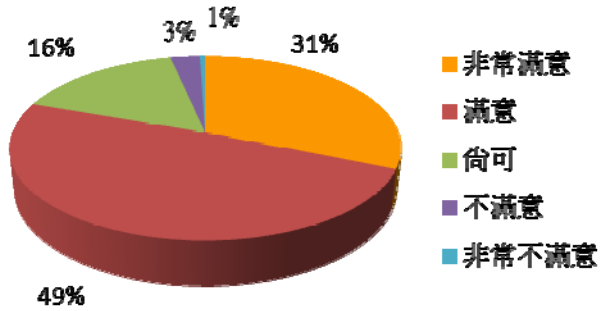

排序	大樓	使用率	排序	大樓	使用率	排序	大樓	使用率
1	綜合教學大樓	48.8%	4	無經常使用區域	10.0%	7	體育館	0.5%
2	行政大樓	17.0%	5	科技大樓	7.5%	8	活動中心	0.3%
3	第二綜合教學大樓	11.8%	6	理工大樓	4.1%			

(7-1) 針對經常使用的區域，滿意度達 90 %

三、各項問卷數據：

校本部 問卷項目

項目一：校園環境清潔	非常滿意	滿意	尚可	不滿意	非常不滿意
1.請問您是否滿意上課教室的整體清潔維護品質?	16%	45%	30%	8%	1%
2.請問您是否滿意上課教室的通風、遮陽設施?	20%	47%	26%	6%	1%
3.請問您是否滿意上課教室的照明、採光設施?	23%	51%	23%	2%	1%
4.請問您是否滿意學校的戶外環境整體清潔維護品質?	26%	47%	23%	4%	0%
5.請問您是否滿意學校的校園綠美化工程?	31%	49%	16%	3%	1%
6.整體而言，請問您是否滿意學校環境清潔維護品質(包含上課教室及戶外環境)?	19%	50%	27%	3%	1%

分析圖

1.上課教室的整體清潔維護品質

2.上課教室的通風、遮陽設施

3.上課教室的照明、採光設施

4.戶外環境整體清潔維護品質

5.校園綠美化工程

6.學校環境清潔維護品質

7. 請問您經常使用校內下列哪一區域？（依使用率高低排序，由高至低）

(1) 校內各區域使用率統整如下：

排序	大樓	使用率	排序	大樓	使用率
1	綜合教學大樓	51.7%	6	理工大樓	2.9%
2	行政大樓	15.8%	7	體育館	0.5%
3	第二綜合教學大樓	12.4%	8	活動中心	0.5%
4	無經常使用區域	8.3%	9	操場	0.3%
5	科技大樓	7.8%			

(2) 細分校內各大樓之使用率統整如下：

排序	樓層	使用率	排序	樓層	使用率	排序	樓層	使用率
1	綜合教學大樓 6 樓	13.4%	20	綜合教學大樓 11 樓	1.1%	39	科技大樓 6 樓	0.4%
2	無經常使用區域	8.3%	21	行政大樓 3 樓	1.1%	40	科技大樓 9 樓	0.4%
3	綜合教學大樓 5 樓	7.9%	22	綜合教學大樓 3 樓	1.0%	41	第二綜合教學大樓 1 樓	0.4%
4	第二綜合教學大樓 10 樓	6.0%	23	綜合教學大樓 12 樓	1.0%	42	綜合教學大樓 2 樓	0.3%
5	綜合教學大樓 7 樓	5.8%	24	行政大樓 6 樓	1.0%	43	科技大樓 2 樓	0.3%
6	綜合教學大樓 8 樓	5.8%	25	理工大樓 4 樓	0.9%	44	活動中心 1 樓	0.3%
7	綜合教學大樓 4 樓	5.1%	26	綜合教學大樓 10 樓	0.6%	45	活動中心 2 樓	0.3%
8	行政大樓 8 樓	5.1%	27	理工大樓 1 樓	0.6%	46	操場	0.3%
9	第二綜合教學大樓 7 樓	4.1%	28	理工大樓 3 樓	0.6%	47	行政大樓 10 樓	0.1%
10	綜合教學大樓 1 樓	4.0%	29	科技大樓 1 樓	0.6%	48	科技大樓 B2 樓	0.1%
11	綜合教學大樓 9 樓	4.0%	30	第二綜合教學大樓 6 樓	0.6%	49	科技大樓 10 樓	0.1%
12	行政大樓 1 樓	2.8%	31	科技大樓 8 樓	0.5%	50	第二綜合教學大樓 5 樓	0.1%
13	行政大樓 2 樓	2.0%	32	第二綜合教學大樓 2 樓	0.5%	51	第二綜合教學大樓 8 樓	0.1%
14	科技大樓 4 樓	1.9%	33	第二綜合教學大樓 11 樓	0.5%			
15	科技大樓 5 樓	1.9%	34	體育館	0.5%			
16	綜合教學大樓 13 樓	1.8%	35	行政大樓 5 樓	0.4%			