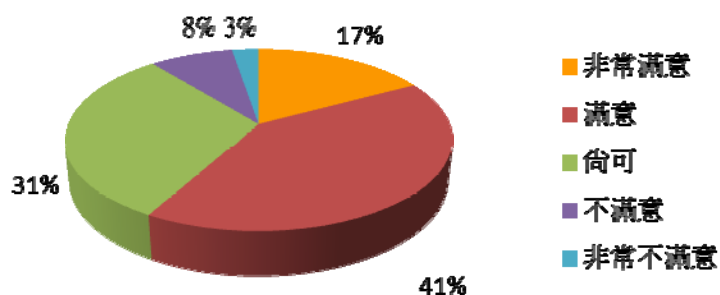

分析圖

1. 廁所清潔維護頻率

2. 廁所標示

3.廁所通風設施

4.廁所積水處理情形

5.廁所整體清潔維護品質

6.校內廁所文化

7. 請問您經常使用校內下列哪一大樓廁所？（依使用率高低排序，由高至低）

(1) 校內各區域使用率統整如下：

排序	大樓	使用率	排序	大樓	使用率	排序	大樓	使用率
1	綜合教學大樓	48.8%	4	無經常使用區域	10.0%	7	體育館	0.5%
2	行政大樓	17.0%	5	科技大樓	7.5%	8	活動中心	0.3%
3	第二綜合教學大樓	11.8%	6	理工大樓	4.1%			

(2) 細分校內各大樓之使用率統整如下：

排序	樓層	使用率	排序	樓層	使用率	排序	樓層	使用率
1	無經常使用區域	11.9%	16	行政大樓 1 樓	2.0%	31	第二綜合教學大樓 8 樓	1.0%
2	第二綜合教學大樓 10 樓	10.6%	17	科技大樓 7 樓	2.0%	32	綜合教學大樓 10 樓	0.9%
3	綜合教學大樓 6 樓	8.3%	18	行政大樓 5 樓	1.9%	33	行政大樓 9 樓	0.9%
4	綜合教學大樓 8 樓	5.8%	19	理工大樓 3 樓	1.6%	34	理工大樓 1 樓	0.9%
5	綜合教學大樓 5 樓	4.9%	20	行政大樓 2 樓	1.5%	35	理工大樓 2 樓	0.9%
6	行政大樓 8 樓	4.1%	21	科技大樓 4 樓	1.3%	36	第二綜合教學大樓 1 樓	0.9%
7	綜合教學大樓 7 樓	3.6%	22	科技大樓 5 樓	1.3%	37	第二綜合教學大樓 6 樓	0.9%
8	行政大樓 7 樓	3.5%	23	綜合教學大樓 3 樓	1.1%	38	科技大樓 2 樓	0.8%