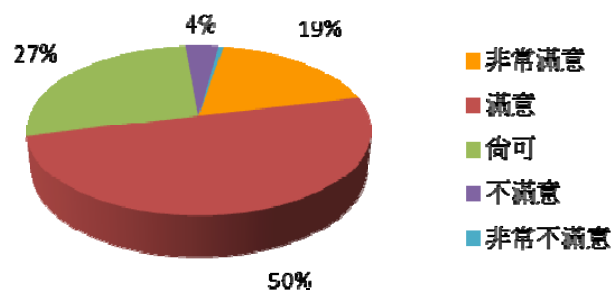

17	科技大樓 7 樓	1.6%	36	行政大樓 9 樓	0.4%
18	行政大樓 4 樓	1.5%	37	理工大樓 2 樓	0.4%
19	行政大樓 7 樓	1.4%	38	理工大樓 5 樓	0.4%

7-1 針對您經常使用的區域，請問您是否滿意該區域的整體環境清潔品質？

7-1. 整體環境清潔品質

非常滿意	滿意	尚可	不滿意	非常不滿意
20%	47%	27%	5%	1%

校本部 問卷項目

項目二：校內廁所清潔維護管理	非常滿意	滿意	尚可	不滿意	非常不滿意
1. 請問您是否滿意校內廁所清潔維護頻率？	18%	41%	30%	9%	2%
2. 請問您是否滿意校內廁所標示？	19%	50%	27%	4%	0%
3. 請問您是否滿意校內廁所通風設施？	17%	41%	31%	8%	3%
4. 請問您是否滿意校內廁所積水處理情形？	19%	41%	31%	7%	2%
5. 請問您是否滿意校內廁所整體清潔維護品質？	17%	43%	29%	9%	2%
6. 請問您是否滿意校內廁所文化(如學生會張貼之生活小品等)？	18%	41%	32%	7%	2%

分析圖

1. 廁所清潔維護頻率

2. 廁所標示