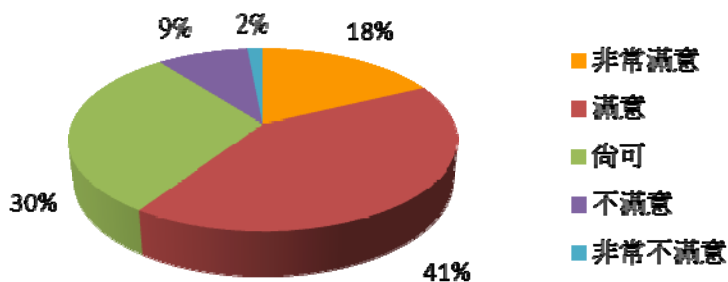

分析圖

1. 廁所清潔維護頻率