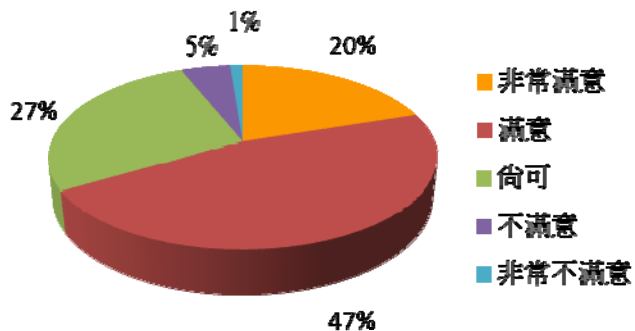

(1) 校內各區域使用率統整如下：

排序	大樓	使用率	排序	大樓	使用率
1	綜合教學大樓	51.7%	6	理工大樓	2.9%
2	行政大樓	15.8%	7	體育館	0.5%
3	第二綜合教學大樓	12.4%	8	活動中心	0.5%
4	無經常使用區域	8.3%	9	操場	0.3%
5	科技大樓	7.8%			

(2) 細分校內各大樓之使用率統整如下：

排序	樓層	使用率	排序	樓層	使用率	排序	樓層	使用率
1	綜合教學大樓 6 樓	13.4%	20	綜合教學大樓 11 樓	1.1%	39	科技大樓 6 樓	0.4%
2	無經常使用區域	8.3%	21	行政大樓 3 樓	1.1%	40	科技大樓 9 樓	0.4%
3	綜合教學大樓 5 樓	7.9%	22	綜合教學大樓 3 樓	1.0%	41	第二綜合教學大樓 1 樓	0.4%
4	第二綜合教學大樓 10 樓	6.0%	23	綜合教學大樓 12 樓	1.0%	42	綜合教學大樓 2 樓	0.3%
5	綜合教學大樓 7 樓	5.8%	24	行政大樓 6 樓	1.0%	43	科技大樓 2 樓	0.3%
6	綜合教學大樓 8 樓	5.8%	25	理工大樓 4 樓	0.9%	44	活動中心 1 樓	0.3%
7	綜合教學大樓 4 樓	5.1%	26	綜合教學大樓 10 樓	0.6%	45	活動中心 2 樓	0.3%
8	行政大樓 8 樓	5.1%	27	理工大樓 1 樓	0.6%	46	操場	0.3%
9	第二綜合教學大樓 7 樓	4.1%	28	理工大樓 3 樓	0.6%	47	行政大樓 10 樓	0.1%
10	綜合教學大樓 1 樓	4.0%	29	科技大樓 1 樓	0.6%	48	科技大樓 B2 樓	0.1%
11	綜合教學大樓 9 樓	4.0%	30	第二綜合教學大樓 6 樓	0.6%	49	科技大樓 10 樓	0.1%
12	行政大樓 1 樓	2.8%	31	科技大樓 8 樓	0.5%	50	第二綜合教學大樓 5 樓	0.1%
13	行政大樓 2 樓	2.0%	32	第二綜合教學大樓 2 樓	0.5%	51	第二綜合教學大樓 8 樓	0.1%
14	科技大樓 4 樓	1.9%	33	第二綜合教學大樓 11 樓	0.5%			
15	科技大樓 5 樓	1.9%	34	體育館	0.5%			
16	綜合教學大樓 13 樓	1.8%	35	行政大樓 5 樓	0.4%			

17	科技大樓 7 樓	1.6%	36	行政大樓 9 樓	0.4%
18	行政大樓 4 樓	1.5%	37	理工大樓 2 樓	0.4%
19	行政大樓 7 樓	1.4%	38	理工大樓 5 樓	0.4%

7-1 針對您經常使用的區域，請問您是否滿意該區域的整體環境清潔品質？

7-1. 整體環境清潔品質

非常滿意	滿意	尚可	不滿意	非常不滿意
20%	47%	27%	5%	1%

校本部 問卷項目

項目二：校內廁所清潔維護管理	非常滿意	滿意	尚可	不滿意	非常不滿意
1. 請問您是否滿意校內廁所清潔維護頻率？	18%	41%	30%	9%	2%
2. 請問您是否滿意校內廁所標示？	19%	50%	27%	4%	0%
3. 請問您是否滿意校內廁所通風設施？	17%	41%	31%	8%	3%
4. 請問您是否滿意校內廁所積水處理情形？	19%	41%	31%	7%	2%
5. 請問您是否滿意校內廁所整體清潔維護品質？	17%	43%	29%	9%	2%
6. 請問您是否滿意校內廁所文化(如學生會張貼之生活小品等)？	18%	41%	32%	7%	2%