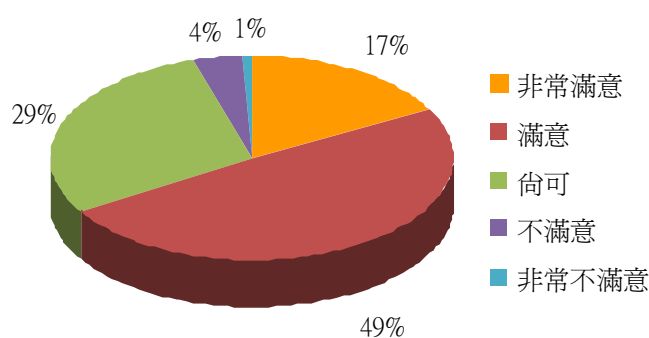

(7-1) 針對經常使用的區域，滿意度達 90 %

三、各項問卷數據：

校本部 問卷項目

項目一：校園環境清潔	非常滿意	滿意	尚可	不滿意	非常不滿意
1.請問您是否滿意上課教室的整體清潔維護品質?	17%	42%	34%	6%	1%
2.請問您是否滿意上課教室的通風、遮陽設施?	19%	48%	27%	5%	1%
3.請問您是否滿意上課教室的照明、採光設施?	22%	52%	23%	2%	1%
4.請問您是否滿意學校的戶外環境整體清潔維護品質?	23%	46%	26%	4%	1%
5.請問您是否滿意學校的校園綠美化工程?	29%	48%	20%	2%	1%
6.整體而言，請問您是否滿意學校環境清潔維護品質(包含上課教室及戶外環境)?	17%	49%	29%	4%	1%

分析圖

1.上課教室的整體清潔維護品質

2.上課教室的通風、遮陽設施

3.上課教室的照明、採光設施

4.戶外環境整體清潔維護品質

5.校園綠美化工程

6.學校環境清潔維護品質

7. 請問您經常使用校內下列哪一區域？（依使用率高低排序，由高至低）

(1) 校內各區域使用率統整如下：

排序	大樓	使用率	排序	大樓	使用率	排序	大樓	使用率
1	綜合教學大樓	47.0%	4	科技大樓	8.9%	7	活動中心	0.3%
2	行政大樓	17.6%	5	無經常使用區域	7.7%	8	體育館	0.2%
3	國際學院大樓	12.7%	6	理工大樓	5.6%			

(2) 細分校內各大樓之使用率統整如下：

排序	樓層	使用率	排序	樓層	使用率	排序	樓層	使用率
1	國際學院大樓 10 樓	9.1%	18	國際學院大樓 7 樓	2.1%	35	行政大樓 9 樓	0.4%
2	綜合教學大樓 6 樓	8.9%	19	理工大樓 5 樓	2.0%	36	綜合教學大樓 11 樓	0.3%
3	無經常使用區域	7.7%	20	行政大樓 6 樓	1.6%	37	科技大樓 3 樓	0.3%
4	綜合教學大樓 7 樓	7.6%	21	行政大樓 5 樓	1.5%	38	活動中心 1 樓	0.3%
5	綜合教學大樓 8 樓	5.9%	22	綜合教學大樓 10 樓	1.2%	39	科技大樓 B2	0.2%
6	綜合教學大樓 4 樓	5.7%	23	理工大樓 1 樓	1.1%	40	國際學院大樓 6 樓	0.2%
7	綜合教學大樓 5 樓	5.5%	24	理工大樓 3 樓	1.1%	41	國際學院大樓 8 樓	0.2%
8	行政大樓 8 樓	4.2%	25	科技大樓 4 樓	1.1%	42	國際學院大樓 11 樓	0.2%
9	綜合教學大樓 13 樓	4.0%	26	科技大樓 5 樓	1.0%	43	體育館	0.2%
10	綜合教學大樓 9 樓	3.0%	27	科技大樓 8 樓	1.0%	44	行政大樓 10 樓	0.1%
11	科技大樓 7 樓	3.0%	28	國際學院大樓 1 樓	0.8%	45	理工大樓 B1	0.1%
12	綜合教學大樓 3 樓	2.6%	29	科技大樓 6 樓	0.7%	46	科技大樓 B3	0.1%
13	行政大樓 1 樓	2.6%	30	理工大樓 2 樓	0.6%	47	科技大樓 B1	0.1%
14	行政大樓 2 樓	2.4%	31	理工大樓 4 樓	0.6%	48	科技大樓 1 樓	0.1%
15	行政大樓 7 樓	2.3%	32	科技大樓 2 樓	0.6%	49	科技大樓 10 樓	0.1%
16	綜合教學大樓 1 樓	2.2%	33	科技大樓 9 樓	0.6%	50	國際學院大樓 2 樓	0.1%
17	行政大樓 4 樓	2.1%	34	行政大樓 3 樓	0.5%	51	籃排球場	0.1%