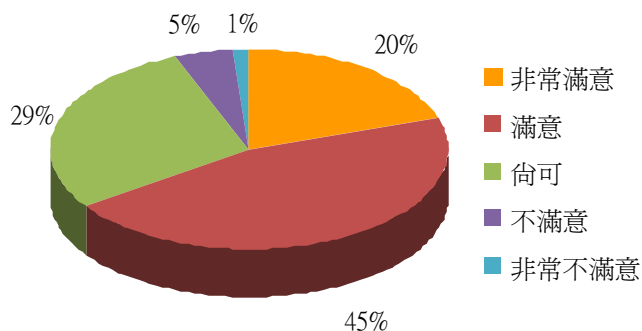

分析圖

1.上課教室的整體清潔維護品質

2.上課教室的通風、遮陽設施

3.上課教室的照明、採光設施

4.戶外環境整體清潔維護品質

5.校園綠美化工程

6.學校環境清潔維護品質

7. 請問您經常使用校內下列哪一區域？（依使用率高低排序，由高至低）

(1) 校內各區域使用率統整如下：

排序	大樓	使用率	排序	大樓	使用率	排序	大樓	使用率
1	綜合教學大樓	47.0%	4	科技大樓	8.9%	7	活動中心	0.3%
2	行政大樓	17.6%	5	無經常使用區域	7.7%	8	體育館	0.2%
3	國際學院大樓	12.7%	6	理工大樓	5.6%			

(2) 細分校內各大樓之使用率統整如下：

排序	樓層	使用率	排序	樓層	使用率	排序	樓層	使用率
1	國際學院大樓 10 樓	9.1%	18	國際學院大樓 7 樓	2.1%	35	行政大樓 9 樓	0.4%
2	綜合教學大樓 6 樓	8.9%	19	理工大樓 5 樓	2.0%	36	綜合教學大樓 11 樓	0.3%
3	無經常使用區域	7.7%	20	行政大樓 6 樓	1.6%	37	科技大樓 3 樓	0.3%
4	綜合教學大樓 7 樓	7.6%	21	行政大樓 5 樓	1.5%	38	活動中心 1 樓	0.3%
5	綜合教學大樓 8 樓	5.9%	22	綜合教學大樓 10 樓	1.2%	39	科技大樓 B2	0.2%
6	綜合教學大樓 4 樓	5.7%	23	理工大樓 1 樓	1.1%	40	國際學院大樓 6 樓	0.2%
7	綜合教學大樓 5 樓	5.5%	24	理工大樓 3 樓	1.1%	41	國際學院大樓 8 樓	0.2%
8	行政大樓 8 樓	4.2%	25	科技大樓 4 樓	1.1%	42	國際學院大樓 11 樓	0.2%
9	綜合教學大樓 13 樓	4.0%	26	科技大樓 5 樓	1.0%	43	體育館	0.2%
10	綜合教學大樓 9 樓	3.0%	27	科技大樓 8 樓	1.0%	44	行政大樓 10 樓	0.1%
11	科技大樓 7 樓	3.0%	28	國際學院大樓 1 樓	0.8%	45	理工大樓 B1	0.1%
12	綜合教學大樓 3 樓	2.6%	29	科技大樓 6 樓	0.7%	46	科技大樓 B3	0.1%
13	行政大樓 1 樓	2.6%	30	理工大樓 2 樓	0.6%	47	科技大樓 B1	0.1%
14	行政大樓 2 樓	2.4%	31	理工大樓 4 樓	0.6%	48	科技大樓 1 樓	0.1%
15	行政大樓 7 樓	2.3%	32	科技大樓 2 樓	0.6%	49	科技大樓 10 樓	0.1%
16	綜合教學大樓 1 樓	2.2%	33	科技大樓 9 樓	0.6%	50	國際學院大樓 2 樓	0.1%
17	行政大樓 4 樓	2.1%	34	行政大樓 3 樓	0.5%	51	籃排球場	0.1%

7-1 針對您經常使用的區域，請問您是否滿意該區域的整體環境清潔品質？

7-1. 整體環境清潔品質

非常滿意	滿意	尚可	不滿意	非常不滿意
20%	45%	29%	5%	1%

校本部 問卷項目

項目二：校內廁所清潔維護管理	非常滿意	滿意	尚可	不滿意	非常不滿意
1.請問您是否滿意校內廁所清潔維護頻率?	15%	39%	33%	11%	2%
2.請問您是否滿意校內廁所標示?	17%	49%	29%	4%	1%
3.請問您是否滿意校內廁所通風設施?	14%	39%	35%	10%	2%
4.請問您是否滿意校內廁所積水處理情形?	14%	40%	36%	8%	2%
5.請問您是否滿意校內廁所整體清潔維護品質?	14%	39%	35%	10%	2%
6.請問您是否滿意校內廁所文化(如學生會張貼之生活小品等)?	20%	44%	30%	4%	2%