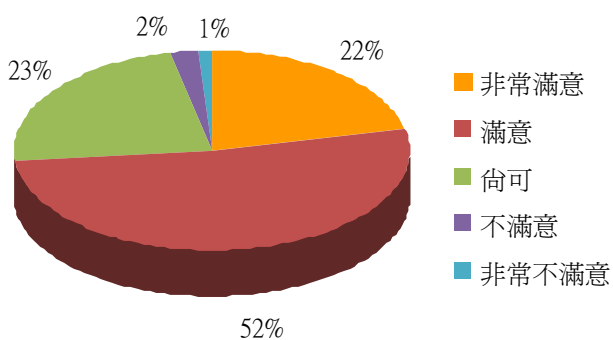

(7-1) 針對經常使用的區域，滿意度達 90 %

三、各項問卷數據：

校本部 問卷項目

項目一：校園環境清潔	非常滿意	滿意	尚可	不滿意	非常不滿意
1.請問您是否滿意上課教室的整體清潔維護品質?	17%	42%	34%	6%	1%
2.請問您是否滿意上課教室的通風、遮陽設施?	19%	48%	27%	5%	1%
3.請問您是否滿意上課教室的照明、採光設施?	22%	52%	23%	2%	1%
4.請問您是否滿意學校的戶外環境整體清潔維護品質?	23%	46%	26%	4%	1%
5.請問您是否滿意學校的校園綠美化工程?	29%	48%	20%	2%	1%
6.整體而言，請問您是否滿意學校環境清潔維護品質(包含上課教室及戶外環境)?	17%	49%	29%	4%	1%

分析圖

1.上課教室的整體清潔維護品質

2.上課教室的通風、遮陽設施

3.上課教室的照明、採光設施

4.戶外環境整體清潔維護品質

5.校園綠美化工程

6.學校環境清潔維護品質

7. 請問您經常使用校內下列哪一區域？（依使用率高低排序，由高至低）

(1) 校內各區域使用率統整如下：

排序	大樓	使用率	排序	大樓	使用率	排序	大樓	使用率
1	綜合教學大樓	47.0%	4	科技大樓	8.9%	7	活動中心	0.3%
2	行政大樓	17.6%	5	無經常使用區域	7.7%	8	體育館	0.2%
3	國際學院大樓	12.7%	6	理工大樓	5.6%			

(2) 細分校內各大樓之使用率統整如下：

排序	樓層	使用率	排序	樓層	使用率	排序	樓層	使用率
1	國際學院大樓 10 樓	9.1%	18	國際學院大樓 7 樓	2.1%	35	行政大樓 9 樓	0.4%
2	綜合教學大樓 6 樓	8.9%	19	理工大樓 5 樓	2.0%	36	綜合教學大樓 11 樓	0.3%
3	無經常使用區域	7.7%	20	行政大樓 6 樓	1.6%	37	科技大樓 3 樓	0.3%
4	綜合教學大樓 7 樓	7.6%	21	行政大樓 5 樓	1.5%	38	活動中心 1 樓	0.3%
5	綜合教學大樓 8 樓	5.9%	22	綜合教學大樓 10 樓	1.2%	39	科技大樓 B2	0.2%
6	綜合教學大樓 4 樓	5.7%	23	理工大樓 1 樓	1.1%	40	國際學院大樓 6 樓	0.2%
7	綜合教學大樓 5 樓	5.5%	24	理工大樓 3 樓	1.1%	41	國際學院大樓 8 樓	0.2%
8	行政大樓 8 樓	4.2%	25	科技大樓 4 樓	1.1%	42	國際學院大樓 11 樓	0.2%
9	綜合教學大樓 13 樓	4.0%	26	科技大樓 5 樓	1.0%	43	體育館	0.2%
10	綜合教學大樓 9 樓	3.0%	27	科技大樓 8 樓	1.0%	44	行政大樓 10 樓	0.1%
11	科技大樓 7 樓	3.0%	28	國際學院大樓 1 樓	0.8%	45	理工大樓 B1	0.1%
12	綜合教學大樓 3 樓	2.6%	29	科技大樓 6 樓	0.7%	46	科技大樓 B3	0.1%
13	行政大樓 1 樓	2.6%	30	理工大樓 2 樓	0.6%	47	科技大樓 B1	0.1%
14	行政大樓 2 樓	2.4%	31	理工大樓 4 樓	0.6%	48	科技大樓 1 樓	0.1%
15	行政大樓 7 樓	2.3%	32	科技大樓 2 樓	0.6%	49	科技大樓 10 樓	0.1%
16	綜合教學大樓 1 樓	2.2%	33	科技大樓 9 樓	0.6%	50	國際學院大樓 2 樓	0.1%
17	行政大樓 4 樓	2.1%	34	行政大樓 3 樓	0.5%	51	籃排球場	0.1%