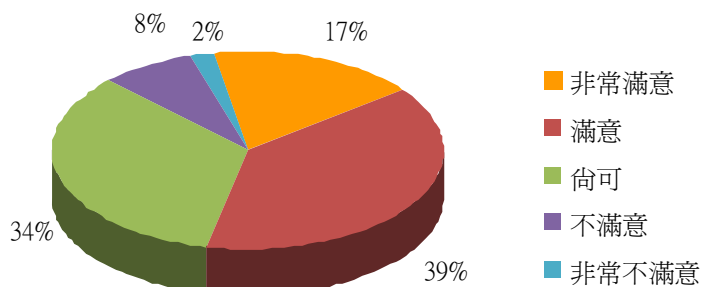

7. 請問您經常使用校內下列哪一大樓廁所？（依使用率高低排序，由高至低）

(1) 校內各區域使用率統整如下：

排序	大樓	使用率	排序	大樓	使用率	排序	大樓	使用率
1	綜合教學大樓	45.1%	4	無經常使用區域	11.1%	7	活動中心	0.5%
2	行政大樓	17.5%	5	科技大樓	8.1%	8	體育館	0.1%
3	國際學院大樓	12.2%	6	理工大樓	5.4%			

(2) 細分校內各大樓之使用率統整如下：

排序	樓層	使用率	排序	樓層	使用率	排序	樓層	使用率
1	無經常使用區域	11.1%	19	國際學院大樓 7 樓	1.9%	37	綜合教學大樓 11 樓	0.4%
2	綜合教學大樓 6 樓	8.1%	20	行政大樓 5 樓	1.5%	38	行政大樓 9 樓	0.4%
3	國際學院大樓 10 樓	8.0%	21	行政大樓 6 樓	1.5%	39	國際學院大樓 11 樓	0.4%
4	綜合教學大樓 7 樓	6.9%	22	理工大樓 3 樓	1.4%	40	科技大樓 3 樓	0.3%
5	綜合教學大樓 8 樓	5.9%	23	行政大樓 3 樓	1.3%	41	國際學院大樓 2 樓	0.3%
6	綜合教學大樓 4 樓	5.5%	24	理工大樓 1 樓	1.3%	42	國際學院大樓 6 樓	0.3%
7	綜合教學大樓 5 樓	5.2%	25	科技大樓 4 樓	1.0%	43	活動中心 1 樓	0.3%
8	綜合教學大樓 13 樓	3.8%	26	綜合教學大樓 10 樓	0.8%	44	行政大樓 10 樓	0.2%
9	行政大樓 8 樓	3.7%	27	科技大樓 2 樓	0.8%	45	理工大樓 5 樓	0.2%
10	綜合教學大樓 9 樓	2.8%	28	科技大樓 5 樓	0.8%	46	綜合教學大樓 12 樓	0.1%
11	行政大樓 1 樓	2.7%	29	科技大樓 8 樓	0.8%	47	科技大樓 B2	0.1%
12	綜合教學大樓 3 樓	2.6%	30	科技大樓 1 樓	0.6%	48	科技大樓 B1	0.1%
13	綜合教學大樓 1 樓	2.5%	31	科技大樓 6 樓	0.6%	49	科技大樓 10 樓	0.1%
14	行政大樓 7 樓	2.2%	32	科技大樓 9 樓	0.6%	50	國際學院大樓 4 樓	0.1%
15	科技大樓 7 樓	2.2%	33	國際學院大樓 8 樓	0.6%	51	國際學院大樓 5 樓	0.1%
16	行政大樓 2 樓	2.1%	34	綜合教學大樓 2 樓	0.5%	52	活動中心 2 樓	0.1%
17	行政大樓 4 樓	2.0%	35	理工大樓 2 樓	0.5%	53	活動中心 4 樓	0.1%
18	理工大樓 4 樓	2.0%	36	國際學院大樓 1 樓	0.5%	54	體育館	0.1%

7-1 針對您經常使用的大樓廁所，請問您是否滿意該大樓的廁所環境清潔品質？

7-1. 廁所環境清潔品質

非常滿意	滿意	尚可	不滿意	非常不滿意
17%	39%	34%	8%	2%