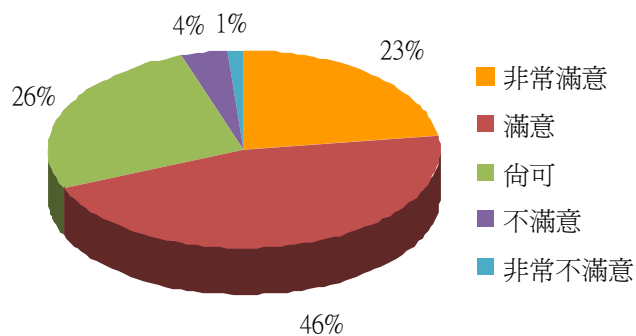

(7-1) 針對經常使用的區域，滿意度達 90 %

三、各項問卷數據：

校本部 問卷項目

項目一：校園環境清潔	非常滿意	滿意	尚可	不滿意	非常不滿意
1.請問您是否滿意上課教室的整體清潔維護品質?	17%	42%	34%	6%	1%
2.請問您是否滿意上課教室的通風、遮陽設施?	19%	48%	27%	5%	1%
3.請問您是否滿意上課教室的照明、採光設施?	22%	52%	23%	2%	1%
4.請問您是否滿意學校的戶外環境整體清潔維護品質?	23%	46%	26%	4%	1%
5.請問您是否滿意學校的校園綠美化工程?	29%	48%	20%	2%	1%
6.整體而言，請問您是否滿意學校環境清潔維護品質(包含上課教室及戶外環境)?	17%	49%	29%	4%	1%

分析圖

1.上課教室的整體清潔維護品質

2.上課教室的通風、遮陽設施

3.上課教室的照明、採光設施

4.戶外環境整體清潔維護品質

5.校園綠美化工程

6.學校環境清潔維護品質

7. 請問您經常使用校內下列哪一區域？（依使用率高低排序，由高至低）

(1) 校內各區域使用率統整如下：

排序	大樓	使用率	排序	大樓	使用率	排序	大樓	使用率
1	綜合教學大樓	47.0%	4	科技大樓	8.9%	7	活動中心	0.3%
2	行政大樓	17.6%	5	無經常使用區域	7.7%	8	體育館	0.2%
3	國際學院大樓	12.7%	6	理工大樓	5.6%			

(2) 細分校內各大樓之使用率統整如下：

排序	樓層	使用率	排序	樓層	使用率	排序	樓層	使用率
1	國際學院大樓 10 樓	9.1%	18	國際學院大樓 7 樓	2.1%	35	行政大樓 9 樓	0.4%
2	綜合教學大樓 6 樓	8.9%	19	理工大樓 5 樓	2.0%	36	綜合教學大樓 11 樓	0.3%
3	無經常使用區域	7.7%	20	行政大樓 6 樓	1.6%	37	科技大樓 3 樓	0.3%
4	綜合教學大樓 7 樓	7.6%	21	行政大樓 5 樓	1.5%	38	活動中心 1 樓	0.3%
5	綜合教學大樓 8 樓	5.9%	22	綜合教學大樓 10 樓	1.2%	39	科技大樓 B2	0.2%
6	綜合教學大樓 4 樓	5.7%	23	理工大樓 1 樓	1.1%	40	國際學院大樓 6 樓	0.2%
7	綜合教學大樓 5 樓	5.5%	24	理工大樓 3 樓	1.1%	41	國際學院大樓 8 樓	0.2%
8	行政大樓 8 樓	4.2%	25	科技大樓 4 樓	1.1%	42	國際學院大樓 11 樓	0.2%
9	綜合教學大樓 13 樓	4.0%	26	科技大樓 5 樓	1.0%	43	體育館	0.2%
10	綜合教學大樓 9 樓	3.0%	27	科技大樓 8 樓	1.0%	44	行政大樓 10 樓	0.1%
11	科技大樓 7 樓	3.0%	28	國際學院大樓 1 樓	0.8%	45	理工大樓 B1	0.1%
12	綜合教學大樓 3 樓	2.6%	29	科技大樓 6 樓	0.7%	46	科技大樓 B3	0.1%
13	行政大樓 1 樓	2.6%	30	理工大樓 2 樓	0.6%	47	科技大樓 B1	0.1%
14	行政大樓 2 樓	2.4%	31	理工大樓 4 樓	0.6%	48	科技大樓 1 樓	0.1%
15	行政大樓 7 樓	2.3%	32	科技大樓 2 樓	0.6%	49	科技大樓 10 樓	0.1%
16	綜合教學大樓 1 樓	2.2%	33	科技大樓 9 樓	0.6%	50	國際學院大樓 2 樓	0.1%
17	行政大樓 4 樓	2.1%	34	行政大樓 3 樓	0.5%	51	籃排球場	0.1%