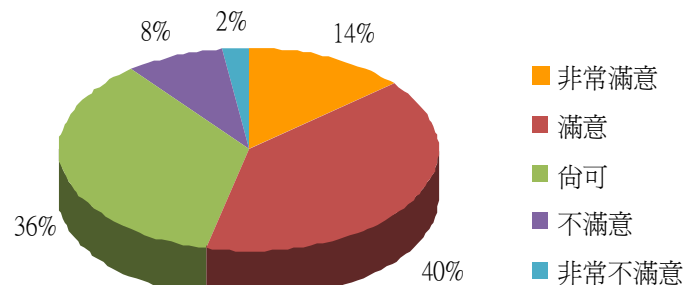

7-1 針對您經常使用的區域，請問您是否滿意該區域的整體環境清潔品質？

7-1. 整體環境清潔品質

非常滿意	滿意	尚可	不滿意	非常不滿意
20%	45%	29%	5%	1%

校本部 問卷項目

項目二：校內廁所清潔維護管理	非常滿意	滿意	尚可	不滿意	非常不滿意
1.請問您是否滿意校內廁所清潔維護頻率?	15%	39%	33%	11%	2%
2.請問您是否滿意校內廁所標示?	17%	49%	29%	4%	1%
3.請問您是否滿意校內廁所通風設施?	14%	39%	35%	10%	2%
4.請問您是否滿意校內廁所積水處理情形?	14%	40%	36%	8%	2%
5.請問您是否滿意校內廁所整體清潔維護品質?	14%	39%	35%	10%	2%
6.請問您是否滿意校內廁所文化(如學生會張貼之生活小品等)?	20%	44%	30%	4%	2%

分析圖

1.廁所清潔維護頻率

2.廁所標示

3.廁所通風設施

4.廁所積水處理情形

5.廁所整體清潔維護品質

6.校內廁所文化

7. 請問您經常使用校內下列哪一大樓廁所？（依使用率高低排序，由高至低）

(1) 校內各區域使用率統整如下：

排序	大樓	使用率	排序	大樓	使用率	排序	大樓	使用率
1	綜合教學大樓	45.1%	4	無經常使用區域	11.1%	7	活動中心	0.5%
2	行政大樓	17.5%	5	科技大樓	8.1%	8	體育館	0.1%
3	國際學院大樓	12.2%	6	理工大樓	5.4%			

(2) 細分校內各大樓之使用率統整如下：

排序	樓層	使用率	排序	樓層	使用率	排序	樓層	使用率
1	無經常使用區域	11.1%	19	國際學院大樓 7 樓	1.9%	37	綜合教學大樓 11 樓	0.4%
2	綜合教學大樓 6 樓	8.1%	20	行政大樓 5 樓	1.5%	38	行政大樓 9 樓	0.4%
3	國際學院大樓 10 樓	8.0%	21	行政大樓 6 樓	1.5%	39	國際學院大樓 11 樓	0.4%
4	綜合教學大樓 7 樓	6.9%	22	理工大樓 3 樓	1.4%	40	科技大樓 3 樓	0.3%
5	綜合教學大樓 8 樓	5.9%	23	行政大樓 3 樓	1.3%	41	國際學院大樓 2 樓	0.3%
6	綜合教學大樓 4 樓	5.5%	24	理工大樓 1 樓	1.3%	42	國際學院大樓 6 樓	0.3%
7	綜合教學大樓 5 樓	5.2%	25	科技大樓 4 樓	1.0%	43	活動中心 1 樓	0.3%
8	綜合教學大樓 13 樓	3.8%	26	綜合教學大樓 10 樓	0.8%	44	行政大樓 10 樓	0.2%
9	行政大樓 8 樓	3.7%	27	科技大樓 2 樓	0.8%	45	理工大樓 5 樓	0.2%
10	綜合教學大樓 9 樓	2.8%	28	科技大樓 5 樓	0.8%	46	綜合教學大樓 12 樓	0.1%
11	行政大樓 1 樓	2.7%	29	科技大樓 8 樓	0.8%	47	科技大樓 B2	0.1%
12	綜合教學大樓 3 樓	2.6%	30	科技大樓 1 樓	0.6%	48	科技大樓 B1	0.1%
13	綜合教學大樓 1 樓	2.5%	31	科技大樓 6 樓	0.6%	49	科技大樓 10 樓	0.1%
14	行政大樓 7 樓	2.2%	32	科技大樓 9 樓	0.6%	50	國際學院大樓 4 樓	0.1%
15	科技大樓 7 樓	2.2%	33	國際學院大樓 8 樓	0.6%	51	國際學院大樓 5 樓	0.1%
16	行政大樓 2 樓	2.1%	34	綜合教學大樓 2 樓	0.5%	52	活動中心 2 樓	0.1%
17	行政大樓 4 樓	2.0%	35	理工大樓 2 樓	0.5%	53	活動中心 4 樓	0.1%
18	理工大樓 4 樓	2.0%	36	國際學院大樓 1 樓	0.5%	54	體育館	0.1%