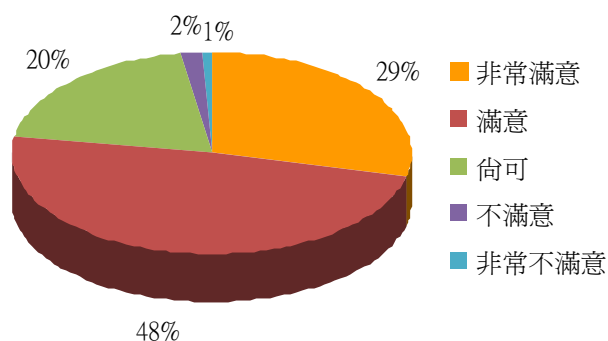

(7-1) 針對經常使用的區域，滿意度達 90 %

三、各項問卷數據：

校本部 問卷項目

項目一：校園環境清潔	非常滿意	滿意	尚可	不滿意	非常不滿意
1.請問您是否滿意上課教室的整體清潔維護品質?	17%	42%	34%	6%	1%
2.請問您是否滿意上課教室的通風、遮陽設施?	19%	48%	27%	5%	1%
3.請問您是否滿意上課教室的照明、採光設施?	22%	52%	23%	2%	1%
4.請問您是否滿意學校的戶外環境整體清潔維護品質?	23%	46%	26%	4%	1%
5.請問您是否滿意學校的校園綠美化工程?	29%	48%	20%	2%	1%
6.整體而言，請問您是否滿意學校環境清潔維護品質(包含上課教室及戶外環境)?	17%	49%	29%	4%	1%

分析圖

1.上課教室的整體清潔維護品質

2.上課教室的通風、遮陽設施

3.上課教室的照明、採光設施

4.戶外環境整體清潔維護品質

5.校園綠美化工程

6.學校環境清潔維護品質

7. 請問您經常使用校內下列哪一區域？（依使用率高低排序，由高至低）

(1) 校內各區域使用率統整如下：

排序	大樓	使用率	排序	大樓	使用率	排序	大樓	使用率
1	綜合教學大樓	47.0%	4	科技大樓	8.9%	7	活動中心	0.3%
2	行政大樓	17.6%	5	無經常使用區域	7.7%	8	體育館	0.2%
3	國際學院大樓	12.7%	6	理工大樓	5.6%			

(2) 細分校內各大樓之使用率統整如下：

排序	樓層	使用率	排序	樓層	使用率	排序	樓層	使用率
1	國際學院大樓 10 樓	9.1%	18	國際學院大樓 7 樓	2.1%	35	行政大樓 9 樓	0.4%
2	綜合教學大樓 6 樓	8.9%	19	理工大樓 5 樓	2.0%	36	綜合教學大樓 11 樓	0.3%
3	無經常使用區域	7.7%	20	行政大樓 6 樓	1.6%	37	科技大樓 3 樓	0.3%
4	綜合教學大樓 7 樓	7.6%	21	行政大樓 5 樓	1.5%	38	活動中心 1 樓	0.3%
5	綜合教學大樓 8 樓	5.9%	22	綜合教學大樓 10 樓	1.2%	39	科技大樓 B2	0.2%
6	綜合教學大樓 4 樓	5.7%	23	理工大樓 1 樓	1.1%	40	國際學院大樓 6 樓	0.2%
7	綜合教學大樓 5 樓	5.5%	24	理工大樓 3 樓	1.1%	41	國際學院大樓 8 樓	0.2%
8	行政大樓 8 樓	4.2%	25	科技大樓 4 樓	1.1%	42	國際學院大樓 11 樓	0.2%
9	綜合教學大樓 13 樓	4.0%	26	科技大樓 5 樓	1.0%	43	體育館	0.2%
10	綜合教學大樓 9 樓	3.0%	27	科技大樓 8 樓	1.0%	44	行政大樓 10 樓	0.1%
11	科技大樓 7 樓	3.0%	28	國際學院大樓 1 樓	0.8%	45	理工大樓 B1	0.1%
12	綜合教學大樓 3 樓	2.6%	29	科技大樓 6 樓	0.7%	46	科技大樓 B3	0.1%
13	行政大樓 1 樓	2.6%	30	理工大樓 2 樓	0.6%	47	科技大樓 B1	0.1%
14	行政大樓 2 樓	2.4%	31	理工大樓 4 樓	0.6%	48	科技大樓 1 樓	0.1%
15	行政大樓 7 樓	2.3%	32	科技大樓 2 樓	0.6%	49	科技大樓 10 樓	0.1%
16	綜合教學大樓 1 樓	2.2%	33	科技大樓 9 樓	0.6%	50	國際學院大樓 2 樓	0.1%
17	行政大樓 4 樓	2.1%	34	行政大樓 3 樓	0.5%	51	籃排球場	0.1%