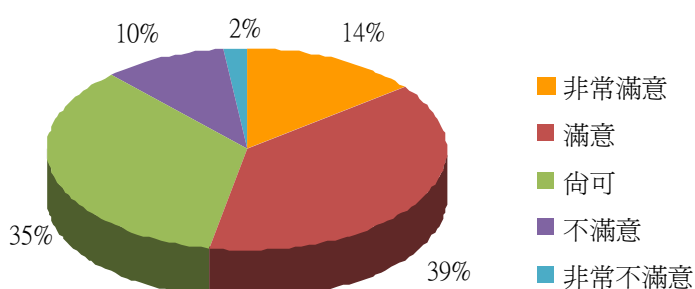

7-1 針對您經常使用的區域，請問您是否滿意該區域的整體環境清潔品質？

7-1. 整體環境清潔品質

非常滿意	滿意	尚可	不滿意	非常不滿意
20%	45%	29%	5%	1%

校本部 問卷項目

項目二：校內廁所清潔維護管理	非常滿意	滿意	尚可	不滿意	非常不滿意
1.請問您是否滿意校內廁所清潔維護頻率?	15%	39%	33%	11%	2%
2.請問您是否滿意校內廁所標示?	17%	49%	29%	4%	1%
3.請問您是否滿意校內廁所通風設施?	14%	39%	35%	10%	2%
4.請問您是否滿意校內廁所積水處理情形?	14%	40%	36%	8%	2%
5.請問您是否滿意校內廁所整體清潔維護品質?	14%	39%	35%	10%	2%
6.請問您是否滿意校內廁所文化(如學生會張貼之生活小品等)?	20%	44%	30%	4%	2%

分析圖

1.廁所清潔維護頻率

2.廁所標示

3.廁所通風設施

4.廁所積水處理情形

5.廁所整體清潔維護品質

6.校內廁所文化

7. 請問您經常使用校內下列哪一大樓廁所？（依使用率高低排序，由高至低）

(1) 校內各區域使用率統整如下：

排序	大樓	使用率	排序	大樓	使用率	排序	大樓	使用率
1	綜合教學大樓	45.1%	4	無經常使用區域	11.1%	7	活動中心	0.5%
2	行政大樓	17.5%	5	科技大樓	8.1%	8	體育館	0.1%
3	國際學院大樓	12.2%	6	理工大樓	5.4%			

(2) 細分校內各大樓之使用率統整如下：

排序	樓層	使用率	排序	樓層	使用率	排序	樓層	使用率
1	無經常使用區域	11.1%	19	國際學院大樓 7 樓	1.9%	37	綜合教學大樓 11 樓	0.4%
2	綜合教學大樓 6 樓	8.1%	20	行政大樓 5 樓	1.5%	38	行政大樓 9 樓	0.4%
3	國際學院大樓 10 樓	8.0%	21	行政大樓 6 樓	1.5%	39	國際學院大樓 11 樓	0.4%
4	綜合教學大樓 7 樓	6.9%	22	理工大樓 3 樓	1.4%	40	科技大樓 3 樓	0.3%
5	綜合教學大樓 8 樓	5.9%	23	行政大樓 3 樓	1.3%	41	國際學院大樓 2 樓	0.3%
6	綜合教學大樓 4 樓	5.5%	24	理工大樓 1 樓	1.3%	42	國際學院大樓 6 樓	0.3%
7	綜合教學大樓 5 樓	5.2%	25	科技大樓 4 樓	1.0%	43	活動中心 1 樓	0.3%
8	綜合教學大樓 13 樓	3.8%	26	綜合教學大樓 10 樓	0.8%	44	行政大樓 10 樓	0.2%
9	行政大樓 8 樓	3.7%	27	科技大樓 2 樓	0.8%	45	理工大樓 5 樓	0.2%
10	綜合教學大樓 9 樓	2.8%	28	科技大樓 5 樓	0.8%	46	綜合教學大樓 12 樓	0.1%
11	行政大樓 1 樓	2.7%	29	科技大樓 8 樓	0.8%	47	科技大樓 B2	0.1%
12	綜合教學大樓 3 樓	2.6%	30	科技大樓 1 樓	0.6%	48	科技大樓 B1	0.1%
13	綜合教學大樓 1 樓	2.5%	31	科技大樓 6 樓	0.6%	49	科技大樓 10 樓	0.1%
14	行政大樓 7 樓	2.2%	32	科技大樓 9 樓	0.6%	50	國際學院大樓 4 樓	0.1%
15	科技大樓 7 樓	2.2%	33	國際學院大樓 8 樓	0.6%	51	國際學院大樓 5 樓	0.1%
16	行政大樓 2 樓	2.1%	34	綜合教學大樓 2 樓	0.5%	52	活動中心 2 樓	0.1%
17	行政大樓 4 樓	2.0%	35	理工大樓 2 樓	0.5%	53	活動中心 4 樓	0.1%
18	理工大樓 4 樓	2.0%	36	國際學院大樓 1 樓	0.5%	54	體育館	0.1%