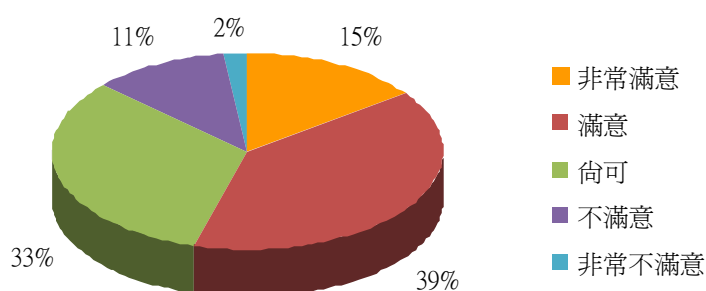

校本部 問卷項目

項目二：校內廁所清潔維護管理	非常滿意	滿意	尚可	不滿意	非常不滿意
1.請問您是否滿意校內廁所清潔維護頻率?	15%	39%	33%	11%	2%
2.請問您是否滿意校內廁所標示?	17%	49%	29%	4%	1%
3.請問您是否滿意校內廁所通風設施?	14%	39%	35%	10%	2%
4.請問您是否滿意校內廁所積水處理情形?	14%	40%	36%	8%	2%
5.請問您是否滿意校內廁所整體清潔維護品質?	14%	39%	35%	10%	2%
6.請問您是否滿意校內廁所文化(如學生會張貼之生活小品等)?	20%	44%	30%	4%	2%

分析圖

1.廁所清潔維護頻率