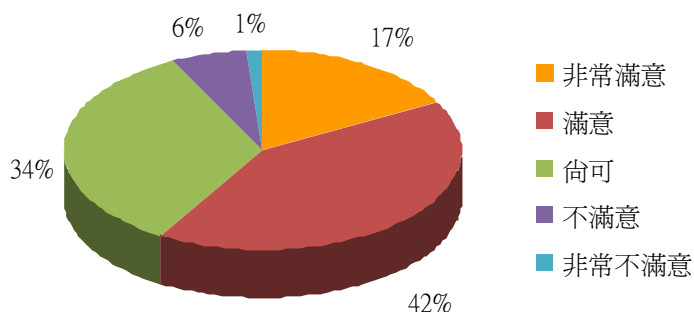

三、各項問卷數據：

校本部 問卷項目

項目一：校園環境清潔	非常滿意	滿意	尚可	不滿意	非常不滿意
1.請問您是否滿意上課教室的整體清潔維護品質?	17%	42%	34%	6%	1%
2.請問您是否滿意上課教室的通風、遮陽設施?	19%	48%	27%	5%	1%
3.請問您是否滿意上課教室的照明、採光設施?	22%	52%	23%	2%	1%
4.請問您是否滿意學校的戶外環境整體清潔維護品質?	23%	46%	26%	4%	1%
5.請問您是否滿意學校的校園綠美化工程?	29%	48%	20%	2%	1%
6.整體而言，請問您是否滿意學校環境清潔維護品質(包含上課教室及戶外環境)?	17%	49%	29%	4%	1%

分析圖

1.上課教室的整體清潔維護品質