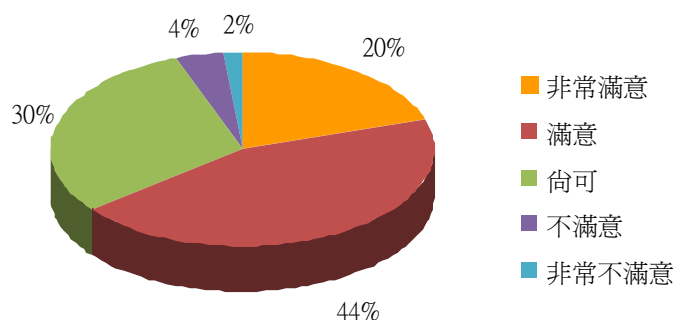

7-1 針對您經常使用的區域，請問您是否滿意該區域的整體環境清潔品質？

7-1. 整體環境清潔品質

非常滿意	滿意	尚可	不滿意	非常不滿意
20%	45%	29%	5%	1%

校本部 問卷項目

項目二：校內廁所清潔維護管理	非常滿意	滿意	尚可	不滿意	非常不滿意
1.請問您是否滿意校內廁所清潔維護頻率?	15%	39%	33%	11%	2%
2.請問您是否滿意校內廁所標示?	17%	49%	29%	4%	1%
3.請問您是否滿意校內廁所通風設施?	14%	39%	35%	10%	2%
4.請問您是否滿意校內廁所積水處理情形?	14%	40%	36%	8%	2%
5.請問您是否滿意校內廁所整體清潔維護品質?	14%	39%	35%	10%	2%
6.請問您是否滿意校內廁所文化(如學生會張貼之生活小品等)?	20%	44%	30%	4%	2%

分析圖

1.廁所清潔維護頻率

2.廁所標示

3.廁所通風設施

4.廁所積水處理情形

5.廁所整體清潔維護品質

6.校內廁所文化

7. 請問您經常使用校內下列哪一大樓廁所？（依使用率高低排序，由高至低）

(1) 校內各區域使用率統整如下：

排序	大樓	使用率	排序	大樓	使用率	排序	大樓	使用率
1	綜合教學大樓	45.1%	4	無經常使用區域	11.1%	7	活動中心	0.5%
2	行政大樓	17.5%	5	科技大樓	8.1%	8	體育館	0.1%
3	國際學院大樓	12.2%	6	理工大樓	5.4%			

(2) 細分校內各大樓之使用率統整如下：

排序	樓層	使用率	排序	樓層	使用率	排序	樓層	使用率
1	無經常使用區域	11.1%	19	國際學院大樓 7 樓	1.9%	37	綜合教學大樓 11 樓	0.4%
2	綜合教學大樓 6 樓	8.1%	20	行政大樓 5 樓	1.5%	38	行政大樓 9 樓	0.4%
3	國際學院大樓 10 樓	8.0%	21	行政大樓 6 樓	1.5%	39	國際學院大樓 11 樓	0.4%
4	綜合教學大樓 7 樓	6.9%	22	理工大樓 3 樓	1.4%	40	科技大樓 3 樓	0.3%
5	綜合教學大樓 8 樓	5.9%	23	行政大樓 3 樓	1.3%	41	國際學院大樓 2 樓	0.3%
6	綜合教學大樓 4 樓	5.5%	24	理工大樓 1 樓	1.3%	42	國際學院大樓 6 樓	0.3%
7	綜合教學大樓 5 樓	5.2%	25	科技大樓 4 樓	1.0%	43	活動中心 1 樓	0.3%
8	綜合教學大樓 13 樓	3.8%	26	綜合教學大樓 10 樓	0.8%	44	行政大樓 10 樓	0.2%
9	行政大樓 8 樓	3.7%	27	科技大樓 2 樓	0.8%	45	理工大樓 5 樓	0.2%
10	綜合教學大樓 9 樓	2.8%	28	科技大樓 5 樓	0.8%	46	綜合教學大樓 12 樓	0.1%
11	行政大樓 1 樓	2.7%	29	科技大樓 8 樓	0.8%	47	科技大樓 B2	0.1%
12	綜合教學大樓 3 樓	2.6%	30	科技大樓 1 樓	0.6%	48	科技大樓 B1	0.1%
13	綜合教學大樓 1 樓	2.5%	31	科技大樓 6 樓	0.6%	49	科技大樓 10 樓	0.1%
14	行政大樓 7 樓	2.2%	32	科技大樓 9 樓	0.6%	50	國際學院大樓 4 樓	0.1%
15	科技大樓 7 樓	2.2%	33	國際學院大樓 8 樓	0.6%	51	國際學院大樓 5 樓	0.1%
16	行政大樓 2 樓	2.1%	34	綜合教學大樓 2 樓	0.5%	52	活動中心 2 樓	0.1%
17	行政大樓 4 樓	2.0%	35	理工大樓 2 樓	0.5%	53	活動中心 4 樓	0.1%
18	理工大樓 4 樓	2.0%	36	國際學院大樓 1 樓	0.5%	54	體育館	0.1%