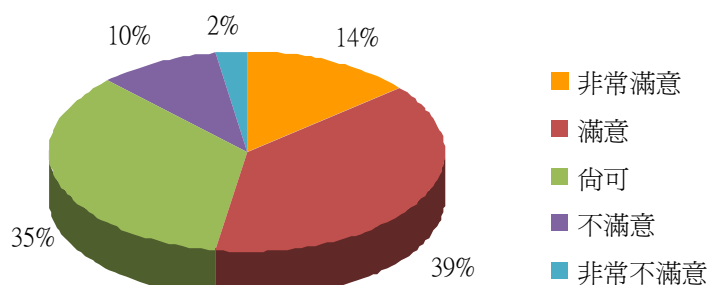

7-1 針對您經常使用的區域，請問您是否滿意該區域的整體環境清潔品質？

7-1. 整體環境清潔品質

非常滿意	滿意	尚可	不滿意	非常不滿意
20%	45%	29%	5%	1%

校本部 問卷項目

項目二：校內廁所清潔維護管理	非常滿意	滿意	尚可	不滿意	非常不滿意
1.請問您是否滿意校內廁所清潔維護頻率?	15%	39%	33%	11%	2%
2.請問您是否滿意校內廁所標示?	17%	49%	29%	4%	1%
3.請問您是否滿意校內廁所通風設施?	14%	39%	35%	10%	2%
4.請問您是否滿意校內廁所積水處理情形?	14%	40%	36%	8%	2%
5.請問您是否滿意校內廁所整體清潔維護品質?	14%	39%	35%	10%	2%
6.請問您是否滿意校內廁所文化(如學生會張貼之生活小品等)?	20%	44%	30%	4%	2%

分析圖

1.廁所清潔維護頻率

2.廁所標示

3.廁所通風設施

4.廁所積水處理情形

5.廁所整體清潔維護品質

6.校內廁所文化

7. 請問您經常使用校內下列哪一大樓廁所？（依使用率高低排序，由高至低）

(1) 校內各區域使用率統整如下：

排序	大樓	使用率	排序	大樓	使用率	排序	大樓	使用率
1	綜合教學大樓	45.1%	4	無經常使用區域	11.1%	7	活動中心	0.5%
2	行政大樓	17.5%	5	科技大樓	8.1%	8	體育館	0.1%
3	國際學院大樓	12.2%	6	理工大樓	5.4%			

(2) 細分校內各大樓之使用率統整如下：

排序	樓層	使用率	排序	樓層	使用率	排序	樓層	使用率
1	無經常使用區域	11.1%	19	國際學院大樓 7 樓	1.9%	37	綜合教學大樓 11 樓	0.4%
2	綜合教學大樓 6 樓	8.1%	20	行政大樓 5 樓	1.5%	38	行政大樓 9 樓	0.4%
3	國際學院大樓 10 樓	8.0%	21	行政大樓 6 樓	1.5%	39	國際學院大樓 11 樓	0.4%
4	綜合教學大樓 7 樓	6.9%	22	理工大樓 3 樓	1.4%	40	科技大樓 3 樓	0.3%
5	綜合教學大樓 8 樓	5.9%	23	行政大樓 3 樓	1.3%	41	國際學院大樓 2 樓	0.3%
6	綜合教學大樓 4 樓	5.5%	24	理工大樓 1 樓	1.3%	42	國際學院大樓 6 樓	0.3%
7	綜合教學大樓 5 樓	5.2%	25	科技大樓 4 樓	1.0%	43	活動中心 1 樓	0.3%
8	綜合教學大樓 13 樓	3.8%	26	綜合教學大樓 10 樓	0.8%	44	行政大樓 10 樓	0.2%
9	行政大樓 8 樓	3.7%	27	科技大樓 2 樓	0.8%	45	理工大樓 5 樓	0.2%
10	綜合教學大樓 9 樓	2.8%	28	科技大樓 5 樓	0.8%	46	綜合教學大樓 12 樓	0.1%
11	行政大樓 1 樓	2.7%	29	科技大樓 8 樓	0.8%	47	科技大樓 B2	0.1%
12	綜合教學大樓 3 樓	2.6%	30	科技大樓 1 樓	0.6%	48	科技大樓 B1	0.1%
13	綜合教學大樓 1 樓	2.5%	31	科技大樓 6 樓	0.6%	49	科技大樓 10 樓	0.1%
14	行政大樓 7 樓	2.2%	32	科技大樓 9 樓	0.6%	50	國際學院大樓 4 樓	0.1%
15	科技大樓 7 樓	2.2%	33	國際學院大樓 8 樓	0.6%	51	國際學院大樓 5 樓	0.1%
16	行政大樓 2 樓	2.1%	34	綜合教學大樓 2 樓	0.5%	52	活動中心 2 樓	0.1%
17	行政大樓 4 樓	2.0%	35	理工大樓 2 樓	0.5%	53	活動中心 4 樓	0.1%
18	理工大樓 4 樓	2.0%	36	國際學院大樓 1 樓	0.5%	54	體育館	0.1%