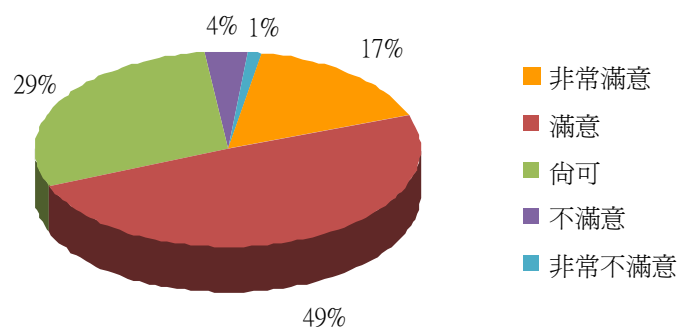

校本部 問卷項目

項目二：校內廁所清潔維護管理	非常滿意	滿意	尚可	不滿意	非常不滿意
1.請問您是否滿意校內廁所清潔維護頻率?	15%	39%	33%	11%	2%
2.請問您是否滿意校內廁所標示?	17%	49%	29%	4%	1%
3.請問您是否滿意校內廁所通風設施?	14%	39%	35%	10%	2%
4.請問您是否滿意校內廁所積水處理情形?	14%	40%	36%	8%	2%
5.請問您是否滿意校內廁所整體清潔維護品質?	14%	39%	35%	10%	2%
6.請問您是否滿意校內廁所文化(如學生會張貼之生活小品等)?	20%	44%	30%	4%	2%

分析圖

2.廁所標示