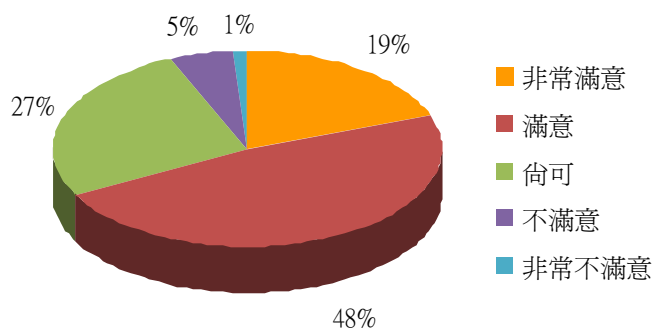

## 2. 校內廁所清潔部份

- (1) 廁所清潔維護頻率滿意度達 87 %
- (2) 廁所標示滿意度達 95 %
- (3) 廁所通風設施滿意度達 88 %
- (4) 廁所積水處理情形滿意度達 90 %
- (5) 廁所整體清潔維護品質滿意度達 88 %
- (6) 廁所文化(如學生會張貼之生活小品等)滿意度達 94 %
- (7) 經常使用校內下列哪一大樓廁所（依使用率高低排序，由高至低）

排序	大樓	使用率	排序	大樓	使用率	排序	大樓	使用率
1	綜合教學大樓	45.1%	4	無經常使用區域	11.1%	7	活動中心	0.5%
2	行政大樓	17.5%	5	科技大樓	8.1%	8	體育館	0.1%
3	國際學院大樓	12.2%	6	理工大樓	5.4%			

(7-1) 針對經常使用的區域，滿意度達 90 %

三、各項問卷數據：

校本部 問卷項目

項目一：校園環境清潔	非常滿意	滿意	尚可	不滿意	非常不滿意
1.請問您是否滿意上課教室的整體清潔維護品質?	17%	42%	34%	6%	1%
2.請問您是否滿意上課教室的通風、遮陽設施?	19%	48%	27%	5%	1%
3.請問您是否滿意上課教室的照明、採光設施?	22%	52%	23%	2%	1%
4.請問您是否滿意學校的戶外環境整體清潔維護品質?	23%	46%	26%	4%	1%
5.請問您是否滿意學校的校園綠美化工程?	29%	48%	20%	2%	1%
6.整體而言，請問您是否滿意學校環境清潔維護品質(包含上課教室及戶外環境)?	17%	49%	29%	4%	1%

分析圖

1.上課教室的整體清潔維護品質

2.上課教室的通風、遮陽設施

3.上課教室的照明、採光設施

4.戶外環境整體清潔維護品質

5.校園綠美化工程

6.學校環境清潔維護品質

7. 請問您經常使用校內下列哪一區域？（依使用率高低排序，由高至低）