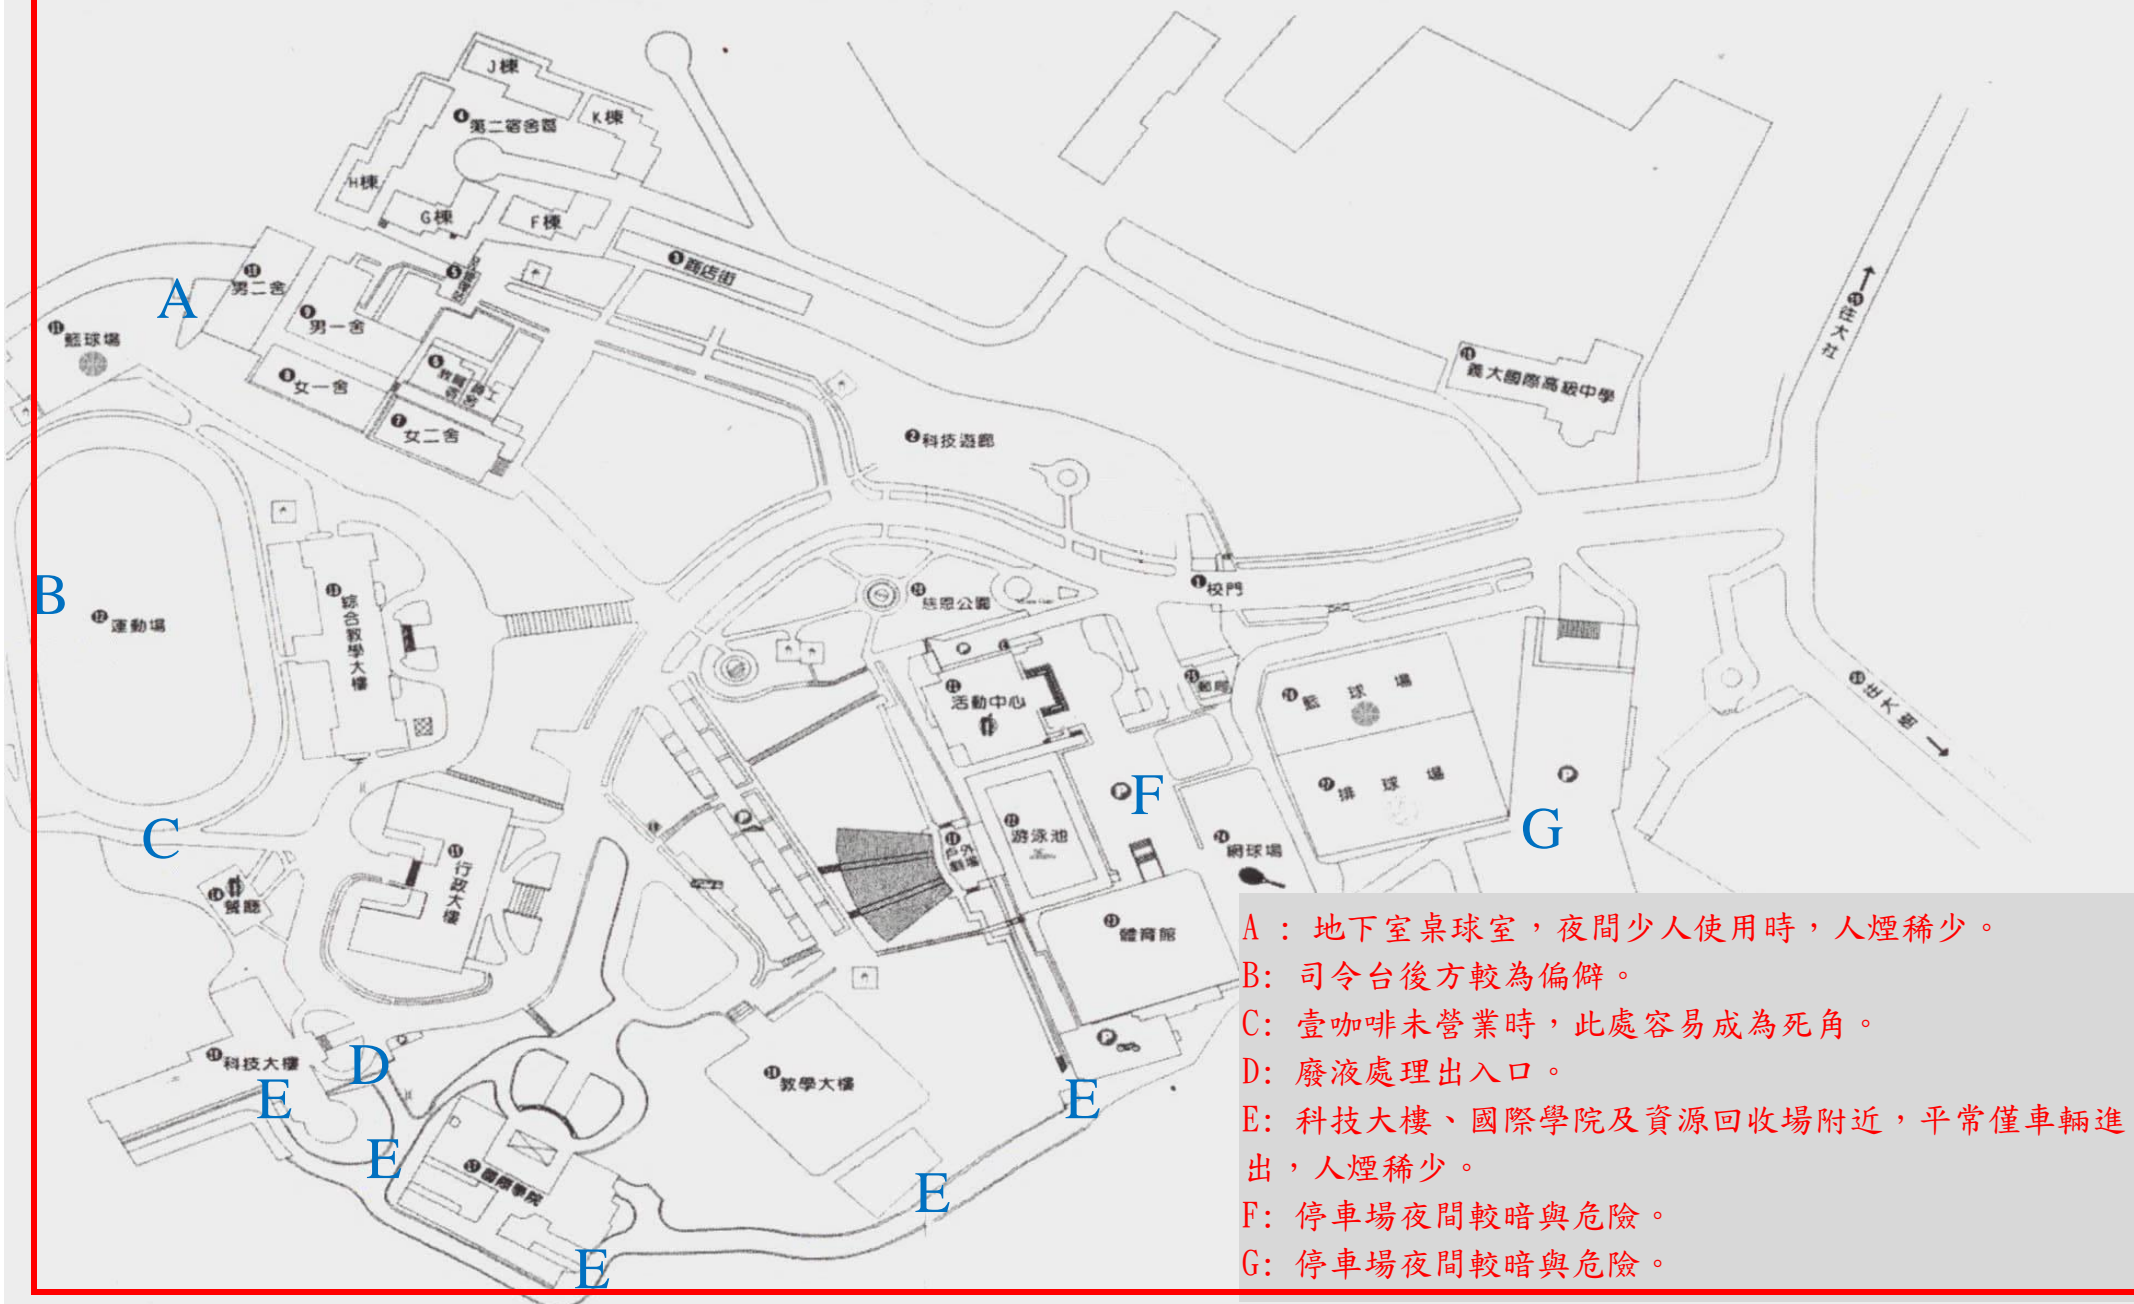

義守大學校園生活暨安全快報第 24 期

校安專線：0911885115 發刊日：100.11.18

◎ 發行/學務處◎編審/校安中心、生輔組 ◎聯絡人暨編輯/王繼國教官

◎ 網址：<http://www.isu.edu.tw/site/04/14> TEL：(07)6577711 轉 2804

- 一、天氣轉涼，盥洗沐浴使用熱水器須特別注意。**一氧化碳中毒的防治，應著重於預防**，特別是家用瓦斯熱水器定期檢修，並裝置於通風良好的位置(如**置於陽臺且其外有窗戶者，應避免將窗戶緊閉**)，才能有效預防；若使用期間產生不明原因頭痛、嘔吐或昏迷，則應盡速就醫，及早接受適當的治療。
- 二、為防範同學在校內遭到騷擾或跟蹤等危安事件，請參考校園安全地圖(如附件)，行經僻靜地點應結伴同行，以確保個人安全，遇有狀況立即通報**校安專線 0911885115** 求援。
- 三、中山科學研究院「**101 年研發替代役招募說明會**」
時 間：11 月 23 日(三)上午 1030~1200 時。
地 點：綜合大樓 50312 教室。
招募對象：電資、理工學院碩博士生。
- 四、菸害防治法已於 98 年 1 月 16 日實施，本校為限制吸菸校園。但仍見許多同學於陽台、頂樓、樓梯間違法吸菸，**經查察將依學生獎懲規定第 17 條第 13 款記警告乙次處分外，另衛生局不定時到校稽查取締，已有多位同學被開罰 2000 元。**請支持清新校園，以維護廣大全體權益。**吸菸的同學請依規定至吸菸區吸菸，不吸菸的同學請不要默默承受，為維護自己權益，您依法可勸說違法吸菸者，請其尊重大家。**

~~建立清新校園風氣，需要您的共同參與~~

本校吸菸區如下：

- *校本部吸菸區：1、面對理工大樓左側涼亭。
2、綜合教學大樓西側門涼亭。
3、男宿管理站前涼亭。

*分部吸菸區：教學大樓 C 棟與大體大樓交接處涼亭。

義守大學校區平面圖

I-SHOU University Campus Plan

- A : 地下室桌球室，夜間少人使用時，人煙稀少。
- B : 司令台後方較為偏僻。
- C : 壹咖啡未營業時，此處容易成為死角。
- D : 廢液處理出入口。
- E : 科技大樓、國際學院及資源回收場附近，平常僅車輛進出，人煙稀少。
- F : 停車場夜間較暗與危險。
- G : 停車場夜間較暗與危險。

燕巢分部平面圖

義大醫院

義大路

大門

教學大樓C棟

教學大樓A棟

育成研究實驗大樓

解剖大樓

教學大樓B棟

學生宿舍

- 校園大門出入口狹隘，汽機車易擦撞。
- 石板路凹凸不平，下雨天很危險。
- 風馬路濕滑，機車轉進校園易滑倒。
- 機車停車場下雨天地板濕滑易滑倒。
- 行人易逆行走進B1、B2機車道
- 體育室旁放掃具處極暗，視野無法看到，是校園死角。
- A、B&B、C棟交接處只要地板有水，就容易滑倒。
- A棟11樓，因人煙稀少。
- 10A棟10F至11F之樓梯間
- 11A棟9FA906無人研究室。
- A棟1F至4F樓梯間○AB棟1F廁所○B棟12F至13F樓梯
- AB棟交界處及廁所
- B棟11F
- BC棟2、5-9F交界及廁所○B棟B2層
- BC棟B1層交界
- BC棟B2層為停車場及廁所，但不常有人經過
- C棟B1層停車場及廁所
- C棟1-11F樓梯
- C棟2、3F的工地、儲存間
- BC棟交界樓梯