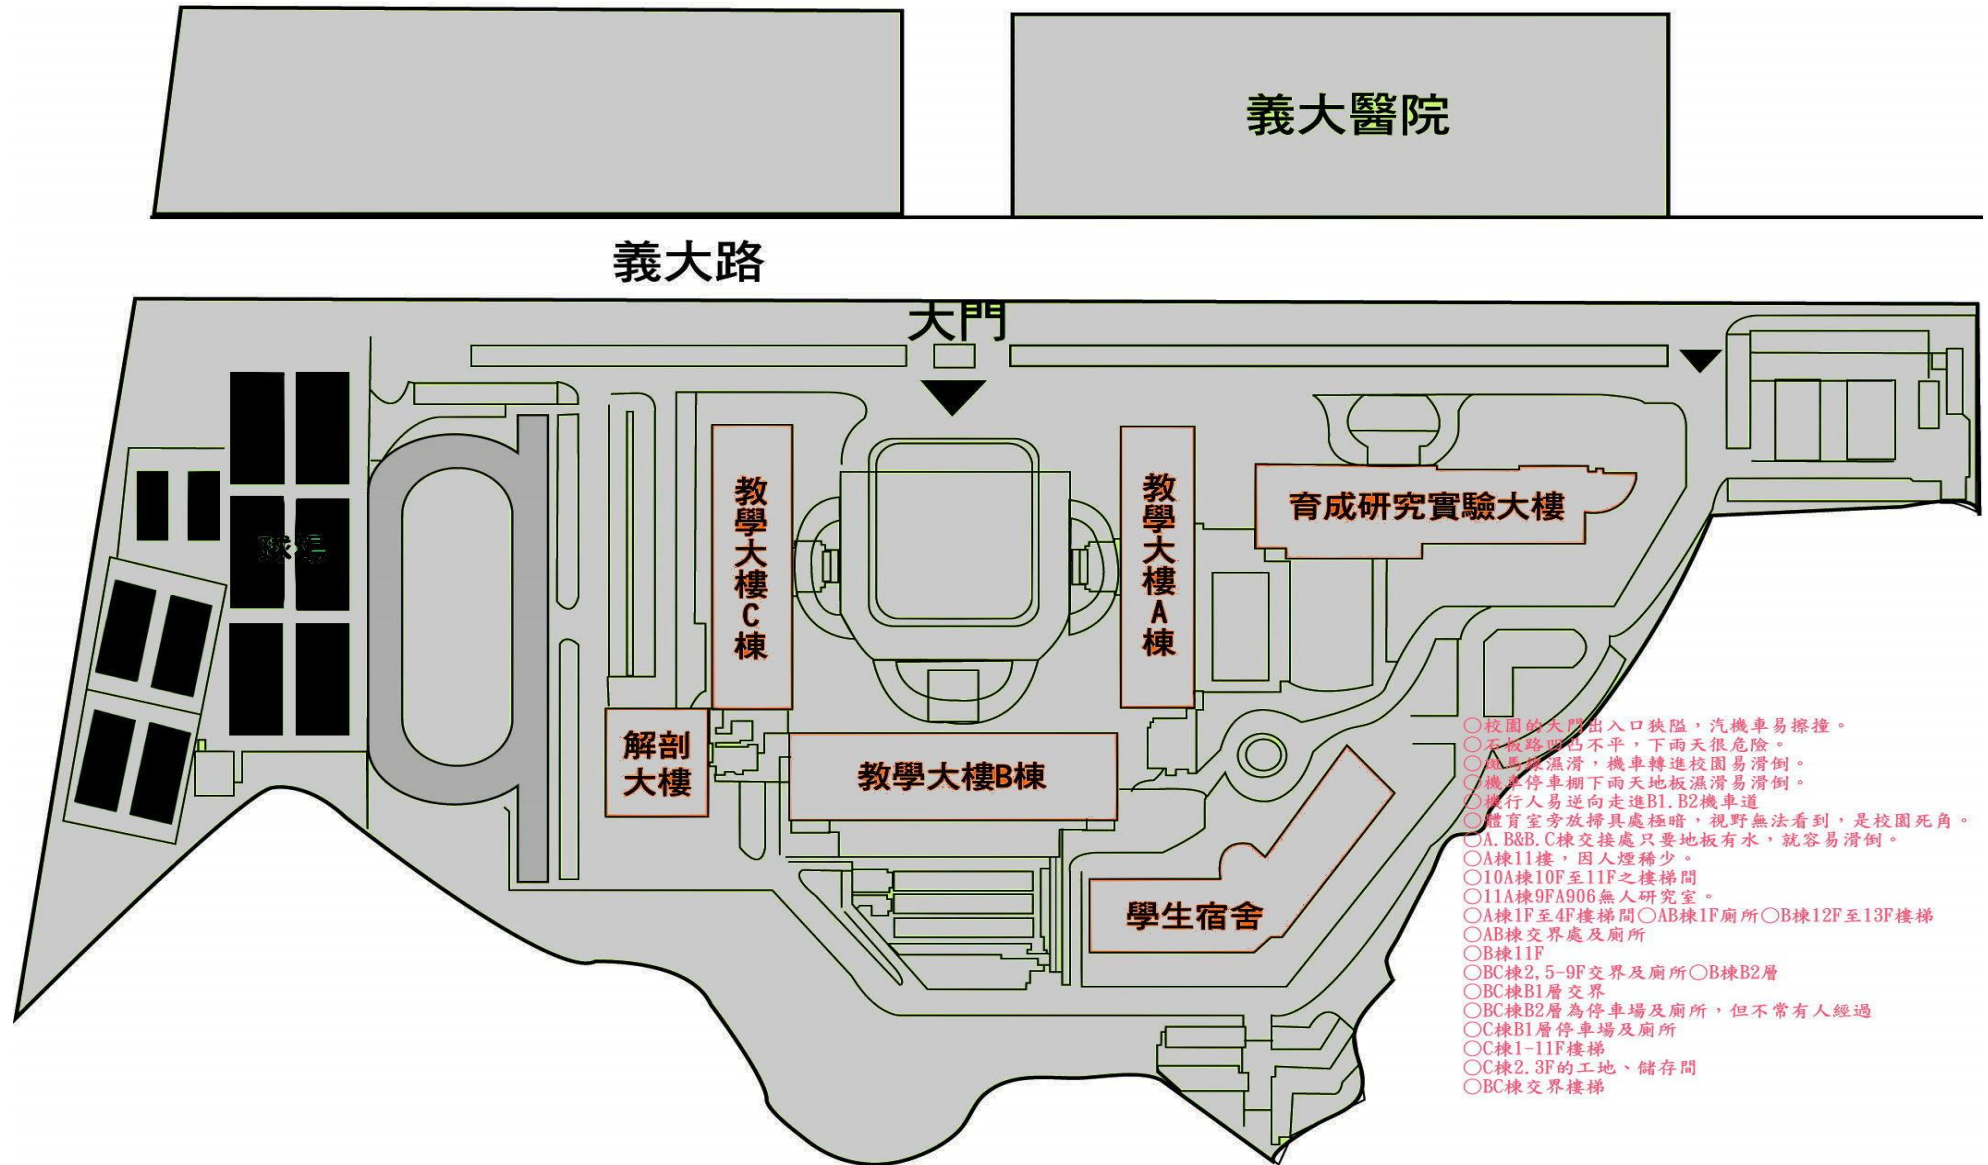

義守大學校園生活暨安全快報第 24 期

校安專線：0911885115 發刊日：100.11.18

◎ 發行/學務處◎編審/校安中心、生輔組 ◎聯絡人暨編輯/王繼國教官

◎ 網址：<http://www.isu.edu.tw/site/04/14> TEL：(07)6577711 轉 2804

- 一、天氣轉涼，盥洗沐浴使用熱水器須特別注意。**一氧化碳中毒的防治，應著重於預防**，特別是家用瓦斯熱水器定期檢修，並裝置於通風良好的位置(如**置於陽臺且其外有窗戶者，應避免將窗戶緊閉**)，才能有效預防；若使用期間產生不明原因頭痛、嘔吐或昏迷，則應盡速就醫，及早接受適當的治療。
- 二、為防範同學在校內遭到騷擾或跟蹤等危安事件，請參考校園安全地圖(如附件)，行經僻靜地點應結伴同行，以確保個人安全，遇有狀況立即通報**校安專線 0911885115** 求援。
- 三、中山科學研究院「**101 年研發替代役招募說明會**」
時 間：11 月 23 日(三)上午 1030~1200 時。
地 點：綜合大樓 50312 教室。
招募對象：電資、理工學院碩博士生。
- 四、菸害防治法已於 98 年 1 月 16 日實施，本校為限制吸菸校園。但仍見許多同學於陽台、頂樓、樓梯間違法吸菸，**經查察將依學生獎懲規定第 17 條第 13 款記警告乙次處分外，另衛生局不定時到校稽查取締，已有多位同學被開罰 2000 元。**請支持清新校園，以維護廣大全體權益。**吸菸的同學請依規定至吸菸區吸菸，不吸菸的同學請不要默默承受，為維護自己權益，您依法可勸說違法吸菸者，請其尊重大家。**

~~建立清新校園風氣，需要您的共同參與~~

本校吸菸區如下：

- *校本部吸菸區：1、面對理工大樓左側涼亭。
2、綜合教學大樓西側門涼亭。
3、男宿管理站前涼亭。

*分部吸菸區：教學大樓 C 棟與大體大樓交接處涼亭。

義守大學校區平面圖

I-SHOU University Campus Plan

- A : 地下室桌球室，夜間少人使用時，人煙稀少。
- B : 司令台後方較為偏僻。
- C : 壹咖啡未營業時，此處容易成為死角。
- D : 廢液處理出入口。
- E : 科技大樓、國際學院及資源回收場附近，平常僅車輛進出，人煙稀少。
- F : 停車場夜間較暗與危險。
- G : 停車場夜間較暗與危險。

燕巢分部平面圖

義大醫院

義大路

大門

教學大樓C棟

教學大樓A棟

育成研究實驗大樓

解剖大樓

教學大樓B棟

學生宿舍

- 校園大門出入口狹隘，汽機車易擦撞。
- 石板路凹凸不平，下雨天很危險。
- 風馬路濕滑，機車轉進校園易滑倒。
- 機車停車場下雨天地板濕滑易滑倒。
- 行人易逆行走進B1、B2機車道
- 體育室旁放掃具處極暗，視野無法看到，是校園死角。
- A、B&B、C棟交接處只要地板有水，就容易滑倒。
- A棟11樓，因人煙稀少。
- 10A棟10F至11F之樓梯間
- 11A棟9FA906無人研究室。
- A棟1F至4F樓梯間○AB棟1F廁所○B棟12F至13F樓梯
- AB棟交界處及廁所
- B棟11F
- BC棟2、5-9F交界及廁所○B棟B2層
- BC棟B1層交界
- BC棟B2層為停車場及廁所，但不常有人經過
- C棟B1層停車場及廁所
- C棟1-11F樓梯
- C棟2、3F的工地、儲存間
- BC棟交界樓梯